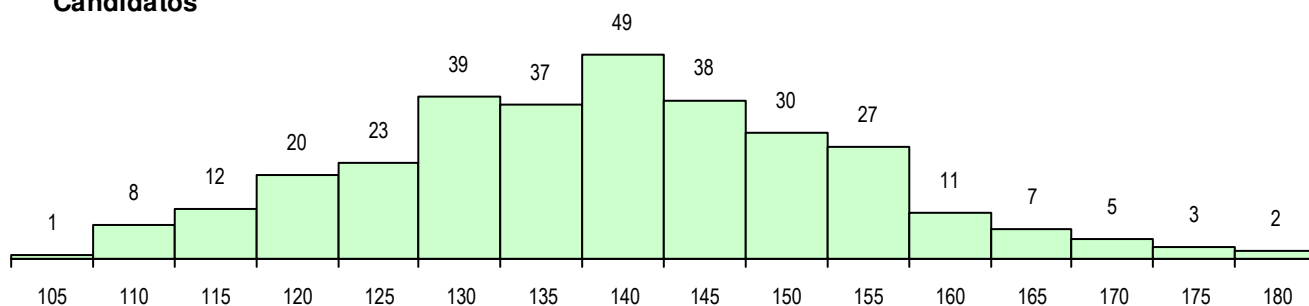

SEXO DOS CANDIDATOS

Sexo	Cands. %	Cols. %
Masc.	50 16	4 11
Femin.	262 84	34 89
Total	312	38

CURSO DO 12º ANO

Curso 12º ano	Cands. %	Cols. %
F62 Línguas e Humanidades	160 51	20 53
F60 Ciências e Tecnologias	64 21	7 18
C62 Línguas e Humanidades	33 11	5 13
F61 Ciências Socioeconómicas	10 3	1 3
C60 Ciências e Tecnologias	7 2	0 0
F64 Artes Visuais	5 2	0 0
P84 Técnico de Serviços Jurídicos	4 1	1 3
966 Cursos EFA, Formações Modulares	3 1	1 3
P11 Técnico Auxiliar de Saúde	2 1	1 3
C64 Artes Visuais	2 1	0 0
P19 Técnico de Apoio Psicossocial	2 1	0 0
950 Equivalências Estrangeiras (Decret	2 1	0 0
P91 Técnico de Turismo	2 1	0 0
R77 Técnico de Informação e Animação	2 1	0 0
T10 Técnico de Controlo de Qualidade	1 0	1 3

MÉDIAS DOS COLOCADOS

Nota de candidatura	153.2
Prova de ingresso	148.4
Média do 12º ano	155.7
Média do 10º/11º ano	155.7

OPÇÕES EXCLUÍDAS

Nota candidatura (s/mínima)	0
Prova ingresso (não fez)	1
Prova ingresso (s/mínima)	0
Pré-requisito (não fez)	0

DISTRIBUIÇÕES DE NOTAS DE CANDIDATURA

Candidatos

Colocados