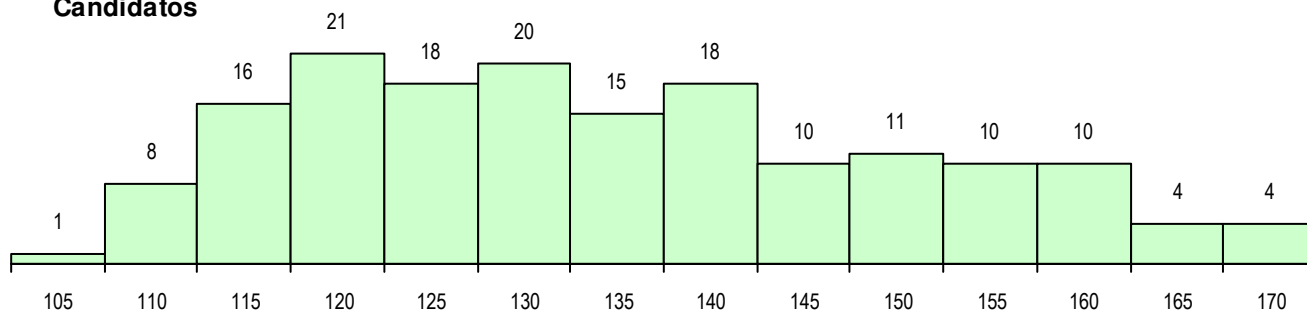

SEXO DOS CANDIDATOS

Sexo	Cands. %	Cols. %
Masc.	31 19	0 0
Femin.	135 81	36 100
Total	166	36

CURSO DO 12º ANO (15 mais frequentes)

Curso 12º ano	Cands. %	Cols. %
F62 Línguas e Humanidades	105 63	22 61
C62 Línguas e Humanidades	18 11	4 11
F60 Ciências e Tecnologias	14 8	3 8
F61 Ciências Socioeconómicas	11 7	2 6
C60 Ciências e Tecnologias	4 2	0 0
P06 Instrumentista de Cordas e de Tecl	2 1	1 3
P84 Técnico de Serviços Jurídicos	2 1	1 3
F64 Artes Visuais	2 1	0 0
P08 Instrumentista de Sopros e de Percu	1 1	1 3
F71 Design de Comunicação	1 1	1 3
R49 Técnico de Apoio à Gestão	1 1	1 3
P66 Técnico de Mecatrónica	1 1	0 0
A40 Recorrente por Blocos Capitalizáveis	1 1	0 0
P91 Técnico de Turismo	1 1	0 0
C61 Ciências Socioeconómicas	1 1	0 0

MÉDIAS DOS COLOCADOS

Nota de candidatura	140.4
Prova de ingresso	135.9
Média do 12º ano	142.8
Média do 10º/11º ano	142.8

OPÇÕES EXCLUÍDAS

Nota candidatura (s/mínima)	0
Prova ingresso (não fez)	0
Prova ingresso (s/mínima)	0
Pré-requisito (não fez)	0

DISTRIBUIÇÕES DE NOTAS DE CANDIDATURA

Candidatos

Colocados