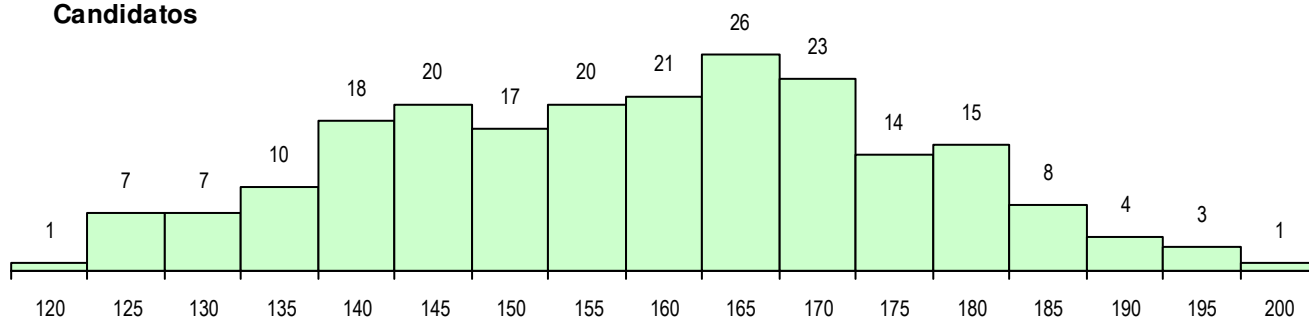

**SEXO DOS CANDIDATOS**

Sexo	Cands. %	Cols. %
Masc.	81 38	16 42
Femin.	134 62	22 58
<b>Total</b>	<b>215</b>	<b>38</b>

**CURSO DO 12º ANO**

Curso 12º ano	Cands. %	Cols. %
F60 Ciências e Tecnologias	151 70	23 61
C60 Ciências e Tecnologias	34 16	9 24
F61 Ciências Socioeconómicas	21 10	4 11
C61 Ciências Socioeconómicas	3 1	0 0
900 Emigrantes	2 1	1 3
G22 Informática de Gestão (VT) (Portari	1 0	1 3
950 Equivalências Estrangeiras (Decret	1 0	0 0
P56 Técnico de Gestão e Programação	1 0	0 0
H13 Química, Ambiente e Qualidade (V	1 0	0 0

(15 mais frequentes)

**MÉDIAS DOS COLOCADOS**

Nota de candidatura	156.3
Prova de ingresso	145.7
Média do 12º ano	163.3
Média do 10º/11º ano	163.3

**OPÇÕES EXCLUÍDAS**

Nota candidatura (s/mínima)	0
Prova ingresso (não fez)	0
Prova ingresso (s/mínima)	0
Pré-requisito (não fez)	0

**DISTRIBUIÇÕES DE NOTAS DE CANDIDATURA**

**Candidatos**

**Colocados**