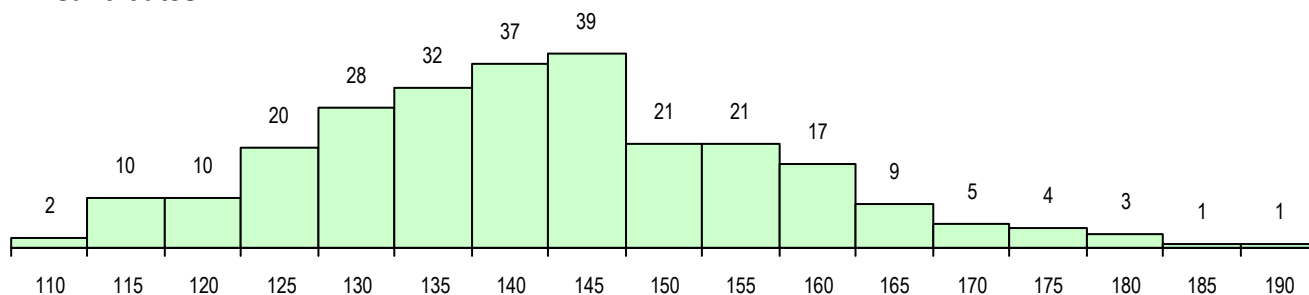

SEXO DOS CANDIDATOS

Sexo	Cands. %	Cols. %
Masc.	15 6	2 5
Femin.	245 94	42 95
Total	260	44

CURSO DO 12º ANO

Curso 12º ano	Cands. %	Cols. %
F62 Línguas e Humanidades	136 52	19 43
F60 Ciências e Tecnologias	45 17	10 23
C62 Línguas e Humanidades	26 10	5 11
F61 Ciências Socioeconómicas	18 7	4 9
C60 Ciências e Tecnologias	9 3	0 0
P01 Animador Sociocultural	4 2	0 0
P18 Técnico de Apoio à Infância	3 1	1 2
C61 Ciências Socioeconómicas	3 1	0 0
R46 Técnico de Ação Educativa	2 1	2 5
F64 Artes Visuais	2 1	1 2
H12 Património e Turismo (VC)	1 0	1 2
810 Agrupamento 1 / geral	1 0	1 2
C64 Artes Visuais	1 0	0 0
F76 Secundário de Música	1 0	0 0
H29 Animação e Gestão Desportiva	1 0	0 0

(15 mais frequentes)

MÉDIAS DOS COLOCADOS

Nota de candidatura	148.1
Prova de ingresso	142.9
Média do 12º ano	153.3
Média do 10º/11º ano	153.3

OPÇÕES EXCLUÍDAS

Nota candidatura (s/mínima)	0
Prova ingresso (não fez)	19
Prova ingresso (s/mínima)	0
Pré-requisito (não fez)	0

DISTRIBUIÇÕES DE NOTAS DE CANDIDATURA

Candidatos

Colocados