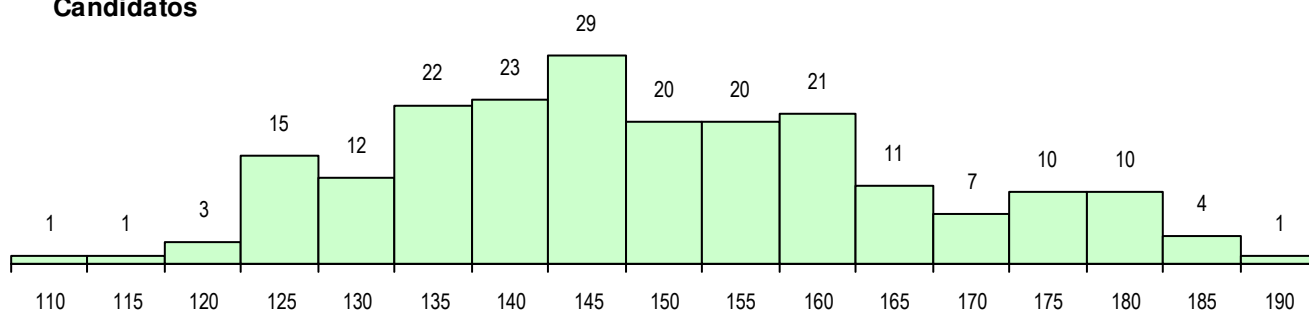

**SEXO DOS CANDIDATOS**

Sexo	Cands. %	Cols. %
Masc.	96 46	23 51
Femin.	114 54	22 49
<b>Total</b>	<b>210</b>	<b>45</b>

**CURSO DO 12º ANO**

Curso 12º ano	Cands. %	Cols. %
F64 Artes Visuais	46 22	4 9
F62 Línguas e Humanidades	36 17	7 16
F60 Ciências e Tecnologias	21 10	2 4
F70 Comunicação Audiovisual	19 9	9 20
P14 Técnico de Multimédia	15 7	3 7
C62 Línguas e Humanidades	14 7	5 11
C64 Artes Visuais	11 5	3 7
C60 Ciências e Tecnologias	9 4	4 9
F61 Ciências Socioeconómicas	6 3	2 4
P21 Técnico de Audiovisuais	3 1	1 2
966 Cursos EFA, Formações Modulares	3 1	0 0
950 Equivalências Estrangeiras (Decret	2 1	1 2
F73 Produção Artística	2 1	1 2
C84 Recorrente - Artes Visuais	2 1	0 0
P28 Técnico de Comunicação - Marketin	2 1	0 0

**MÉDIAS DOS COLOCADOS**

Nota de candidatura	161.3
Prova de ingresso	157.3
Média do 12º ano	163.5
Média do 10º/11º ano	163.5

**OPÇÕES EXCLUÍDAS**

Nota candidatura (s/mínima)	0
Prova ingresso (não fez)	0
Prova ingresso (s/mínima)	0
Pré-requisito (não fez)	0

**DISTRIBUIÇÕES DE NOTAS DE CANDIDATURA**

**Candidatos**

**Colocados**