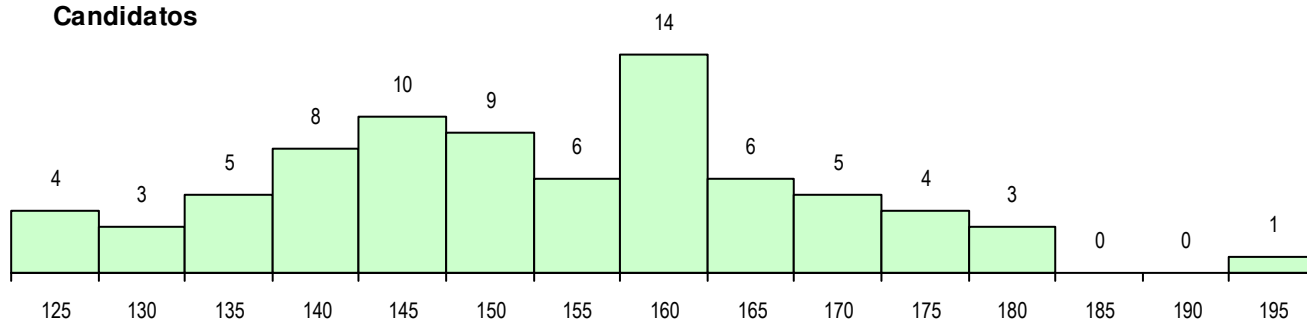

SEXO DOS CANDIDATOS

Sexo	Cands. %	Cols. %
Masc.	43 55	14 67
Femin.	35 45	7 33
Total	78	21

CURSO DO 12º ANO

(15 mais frequentes)

Curso 12º ano	Cands. %	Cols. %
F60 Ciências e Tecnologias	74 95	20 95
C60 Ciências e Tecnologias	3 4	0 0
H19 Eletrónica e Telecomunicações (VT)	1 1	1 5

MÉDIAS DOS COLOCADOS

Nota de candidatura	142.7
Prova de ingresso	121.7
Média do 12º ano	154.0
Média do 10º/11º ano	154.0

OPÇÕES EXCLUÍDAS

Nota candidatura (s/mínima)	0
Prova ingresso (não fez)	2
Prova ingresso (s/mínima)	0
Pré-requisito (não fez)	0

DISTRIBUIÇÕES DE NOTAS DE CANDIDATURA

Candidatos

Colocados