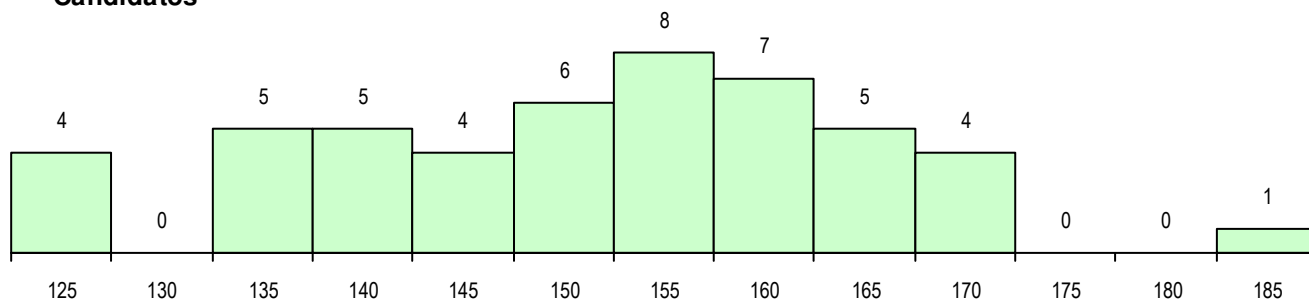

SEXO DOS CANDIDATOS

Sexo	Cands. %	Cols. %
Masc.	46 94	14 100
Femin.	3 6	0 0
Total	49	14

CURSO DO 12º ANO

(15 mais frequentes)

Curso 12º ano	Cands. %	Cols. %
F60 Ciências e Tecnologias	45 92	13 93
C60 Ciências e Tecnologias	3 6	1 7
H34 Eletrónica Industrial e Automação	1 2	0 0

MÉDIAS DOS COLOCADOS

Nota de candidatura	153.0
Prova de ingresso	139.5
Média do 12º ano	160.2
Média do 10º/11º ano	160.2

OPÇÕES EXCLUÍDAS

Nota candidatura (s/mínima)	0
Prova ingresso (não fez)	2
Prova ingresso (s/mínima)	0
Pré-requisito (não fez)	0

DISTRIBUIÇÕES DE NOTAS DE CANDIDATURA

Candidatos

Colocados