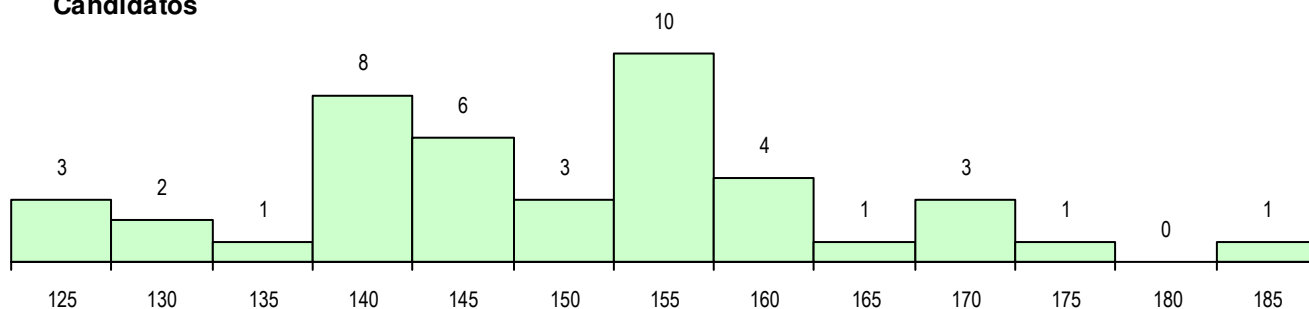

SEXO DOS CANDIDATOS

Sexo	Cands. %	Cols. %
Masc.	39 91	6 100
Femin.	4 9	0 0
Total	43	6

CURSO DO 12º ANO (15 mais frequentes)

Curso 12º ano	Cands. %	Cols. %
F60 Ciências e Tecnologias	42 98	6 100
P56 Técnico de Gestão e Programação	1 2	0 0

MÉDIAS DOS COLOCADOS

Nota de candidatura	142.8
Prova de ingresso	120.1
Média do 12º ano	155.0
Média do 10º/11º ano	155.0

OPÇÕES EXCLUÍDAS

Nota candidatura (s/mínima)	0
Prova ingresso (não fez)	1
Prova ingresso (s/mínima)	0
Pré-requisito (não fez)	0

DISTRIBUIÇÕES DE NOTAS DE CANDIDATURA

Candidatos

Colocados