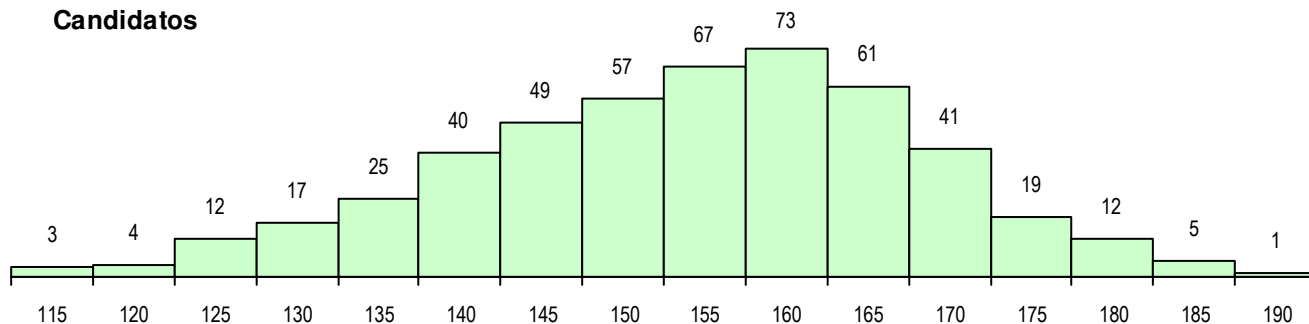

SEXO DOS CANDIDATOS

Sexo	Cands. %	Cols. %
Masc.	263 54	30 43
Femin.	223 46	40 57
Total	486	70

CURSO DO 12º ANO

Curso 12º ano	Cands. %	Cols. %
F61 Ciências Socioeconómicas	282 58	46 66
F60 Ciências e Tecnologias	112 23	13 19
F62 Línguas e Humanidades	34 7	5 7
C61 Ciências Socioeconómicas	10 2	2 3
C60 Ciências e Tecnologias	10 2	0 0
C81 Recorrente - Ciências Socioeconóm	7 1	2 3
P51 Técnico de Gestão	4 1	0 0
966 Cursos EFA, Formações Modulares	3 1	0 0
P56 Técnico de Gestão e Programação	3 1	0 0
P14 Técnico de Multimédia	2 0	1 1
R17 Técnico em Animação de Turismo	2 0	0 0
C62 Línguas e Humanidades	2 0	0 0
H09 Informática de Gestão (VC)	1 0	1 1
H56 Contabilidade e Gestão	1 0	0 0
G22 Informática de Gestão (VT) (Portari	1 0	0 0

(15 mais frequentes)

MÉDIAS DOS COLOCADOS

Nota de candidatura	166.2
Prova de ingresso	169.5
Média do 12º ano	164.3
Média do 10º/11º ano	164.3

OPÇÕES EXCLUÍDAS

Nota candidatura (s/mínima)	0
Prova ingresso (não fez)	0
Prova ingresso (s/mínima)	0
Pré-requisito (não fez)	0

DISTRIBUIÇÕES DE NOTAS DE CANDIDATURA

Candidatos

Colocados