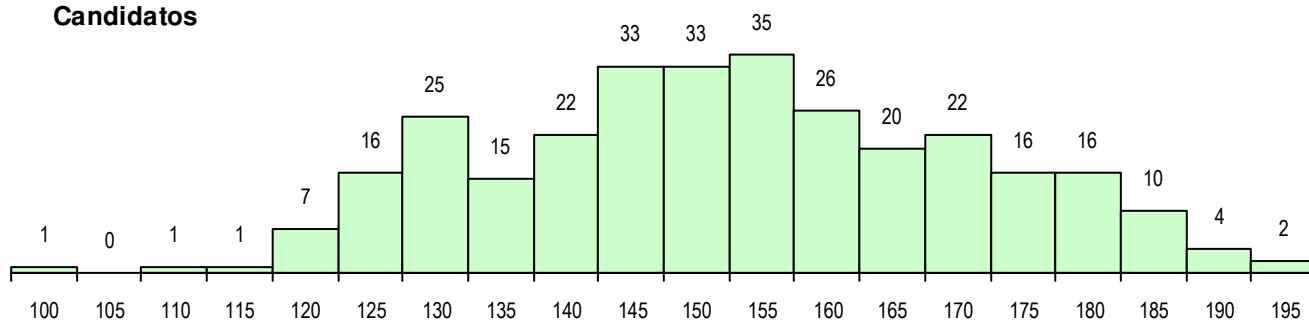

SEXO DOS CANDIDATOS

Sexo	Cands. %	Cols. %
Masc.	128 42	18 35
Femin.	177 58	34 65
Total	305	52

CURSO DO 12º ANO (15 mais frequentes)

Curso 12º ano	Cands. %	Cols. %
F64 Artes Visuais	150 49	23 44
F60 Ciências e Tecnologias	93 30	21 40
C64 Artes Visuais	12 4	0 0
C60 Ciências e Tecnologias	10 3	0 0
P36 Técnico de Desenho Digital 3D	6 2	2 4
950 Equivalências Estrangeiras (Decret	4 1	1 2
C61 Ciências Socioeconómicas	4 1	0 0
966 Cursos EFA, Formações Modulares	3 1	1 2
900 Emigrantes	2 1	1 2
F72 Design de Produto	2 1	1 2
H57 Design, Cerâmica e Escultura	2 1	0 0
610 Cursos de Educação e Formação (2 1	0 0
C62 Línguas e Humanidades	2 1	0 0
F61 Ciências Socioeconómicas	2 1	0 0
G01 Animação Sócio Desportiva (VC) (P	1 0	1 2

MÉDIAS DOS COLOCADOS

Nota de candidatura	156.6
Prova de ingresso	157.4
Média do 12º ano	156.2
Média do 10º/11º ano	156.2

OPÇÕES EXCLUÍDAS

Nota candidatura (s/mínima)	0
Prova ingresso (não fez)	1
Prova ingresso (s/mínima)	0
Pré-requisito (não fez)	0

DISTRIBUIÇÕES DE NOTAS DE CANDIDATURA

Candidatos

Colocados