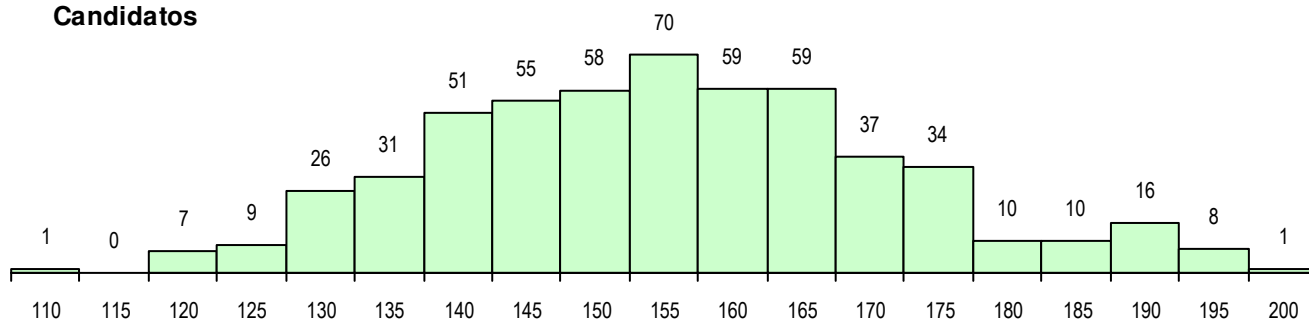

SEXO DOS CANDIDATOS

Sexo	Cands. %	Cols. %
Masc.	468 86	98 88
Femin.	74 14	13 12
Total	542	111

CURSO DO 12º ANO (15 mais frequentes)

Curso 12º ano	Cands. %	Cols. %
F60 Ciências e Tecnologias	495 91	99 89
C60 Ciências e Tecnologias	41 8	10 9
950 Equivalências Estrangeiras (Decret	3 1	0 0
900 Emigrantes	1 0	1 1
H33 Eletrónica, Telecomunicações e Co	1 0	1 1
P63 Técnico de Manutenção Industrial	1 0	0 0

MÉDIAS DOS COLOCADOS

Nota de candidatura	154.8
Prova de ingresso	148.0
Média do 12º ano	161.5
Média do 10º/11º ano	161.5

OPÇÕES EXCLUÍDAS

Nota candidatura (s/mínima)	0
Prova ingresso (não fez)	3
Prova ingresso (s/mínima)	0
Pré-requisito (não fez)	0

DISTRIBUIÇÕES DE NOTAS DE CANDIDATURA

Candidatos

Colocados