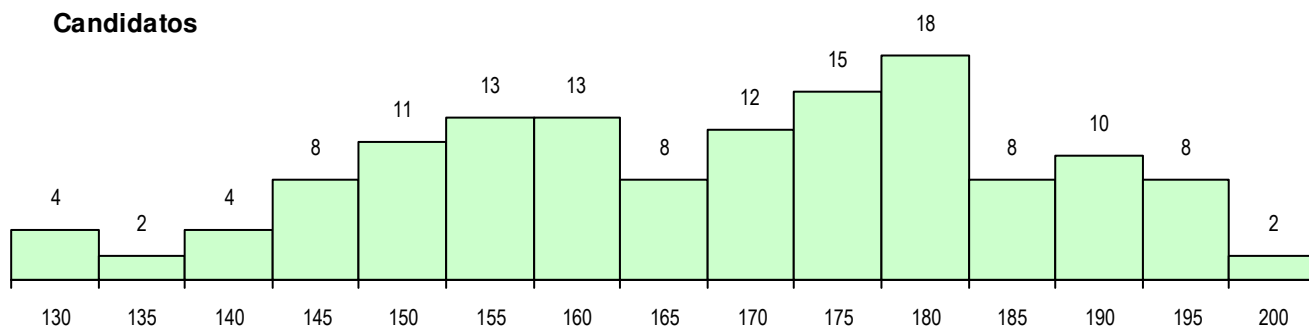

**SEXO DOS CANDIDATOS**

Sexo	Cands. %	Cols. %
Masc.	98 72	26 79
Femin.	38 28	7 21
<b>Total</b>	<b>136</b>	<b>33</b>

**CURSO DO 12º ANO (15 mais frequentes)**

Curso 12º ano	Cands. %	Cols. %
F60 Ciências e Tecnologias	115 85	29 88
C60 Ciências e Tecnologias	17 13	4 12
950 Equivalências Estrangeiras (Decret	2 1	0 0
F64 Artes Visuais	1 1	0 0
C61 Ciências Socioeconómicas	1 1	0 0

**MÉDIAS DOS COLOCADOS**

Nota de candidatura	163.7
Prova de ingresso	157.3
Média do 12º ano	170.0
Média do 10º/11º ano	170.0

**OPÇÕES EXCLUÍDAS**

Nota candidatura (s/mínima)	0
Prova ingresso (não fez)	0
Prova ingresso (s/mínima)	1
Pré-requisito (não fez)	0

**DISTRIBUIÇÕES DE NOTAS DE CANDIDATURA**

**Candidatos**

**Colocados**