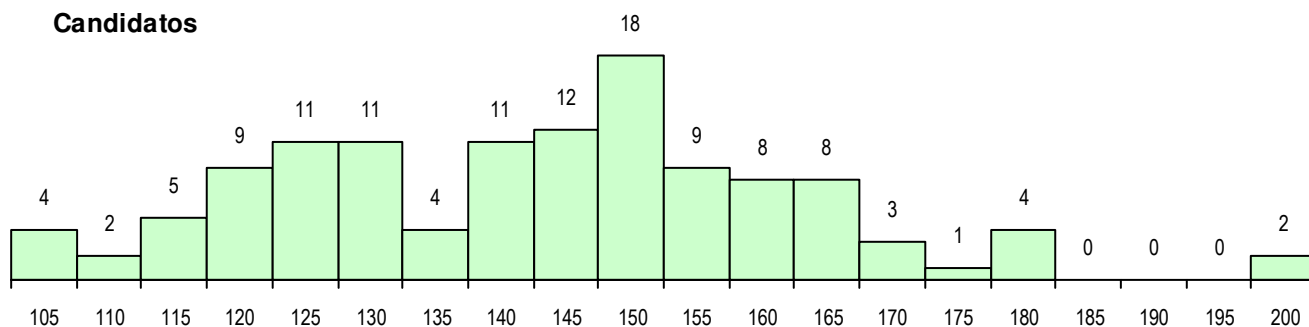

SEXO DOS CANDIDATOS

Sexo	Cands. %	Cols. %
Masc.	76 62	18 60
Femin.	46 38	12 40
Total	122	30

CURSO DO 12º ANO

Curso 12º ano	Cands. %	Cols. %
F60 Ciências e Tecnologias	85 70	23 77
F62 Línguas e Humanidades	10 8	3 10
C60 Ciências e Tecnologias	6 5	1 3
C62 Línguas e Humanidades	5 4	0 0
C80 Recorrente - Ciências e Tecnologia	4 3	1 3
966 Cursos EFA, Formações Modulares	3 2	1 3
F61 Ciências Socioeconómicas	3 2	0 0
H85 Atividade Física e Desporto Adapta	2 2	1 3
950 Equivalências Estrangeiras (Decret	2 2	0 0
610 Cursos de Educação e Formação (1 1	0 0
C64 Artes Visuais	1 1	0 0

(15 mais frequentes)

MÉDIAS DOS COLOCADOS

Nota de candidatura	137.3
Prova de ingresso	134.7
Média do 12º ano	140.0
Média do 10º/11º ano	140.0

OPÇÕES EXCLUÍDAS

Nota candidatura (s/mínima)	0
Prova ingresso (não fez)	0
Prova ingresso (s/mínima)	0
Pré-requisito (não fez)	0

DISTRIBUIÇÕES DE NOTAS DE CANDIDATURA

Candidatos

Colocados