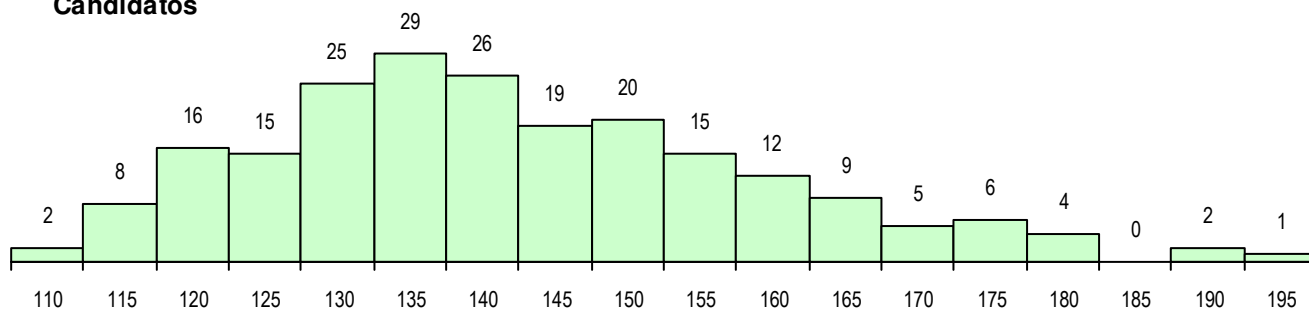

SEXO DOS CANDIDATOS

Sexo	Cands. %	Cols. %
Masc.	158 74	27 68
Femin.	56 26	13 33
Total	214	40

CURSO DO 12º ANO

Curso 12º ano	Cands. %	Cols. %
F60 Ciências e Tecnologias	156 73	31 78
C60 Ciências e Tecnologias	26 12	3 8
F61 Ciências Socioeconómicas	12 6	3 8
C61 Ciências Socioeconómicas	9 4	2 5
950 Equivalências Estrangeiras (Decret	4 2	1 3
966 Cursos EFA, Formações Modulares	1 0	0 0
R25 Técnico de Informática - Sistemas	1 0	0 0
P56 Técnico de Gestão e Programação	1 0	0 0
H84 Informática	1 0	0 0
H56 Contabilidade e Gestão	1 0	0 0
F64 Artes Visuais	1 0	0 0
C81 Recorrente - Ciências Socioeconóm	1 0	0 0

(15 mais frequentes)

MÉDIAS DOS COLOCADOS

Nota de candidatura	141.2
Prova de ingresso	126.8
Média do 12º ano	155.6
Média do 10º/11º ano	155.6

OPÇÕES EXCLUÍDAS

Nota candidatura (s/mínima)	0
Prova ingresso (não fez)	0
Prova ingresso (s/mínima)	0
Pré-requisito (não fez)	0

DISTRIBUIÇÕES DE NOTAS DE CANDIDATURA

Candidatos

Colocados