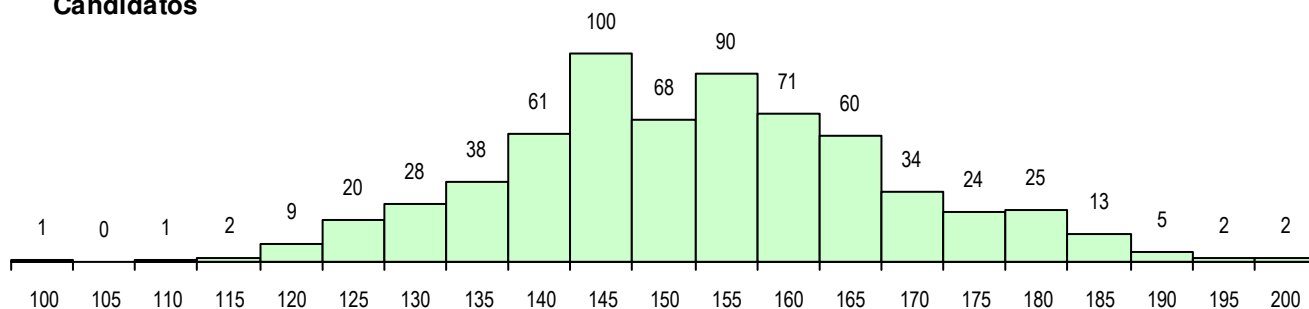

SEXO DOS CANDIDATOS

Sexo	Cands. %	Cols. %
Masc.	304 46	74 46
Femin.	350 54	88 54
Total	654	162

CURSO DO 12º ANO (15 mais frequentes)

Curso 12º ano	Cands. %	Cols. %
F61 Ciências Socioeconómicas	322 49	48 30
F60 Ciências e Tecnologias	240 37	77 48
C60 Ciências e Tecnologias	46 7	20 12
C61 Ciências Socioeconómicas	29 4	11 7
900 Emigrantes	5 1	2 1
950 Equivalências Estrangeiras (Decret	4 1	0 0
P63 Técnico de Manutenção Industrial	1 0	1 1
H08 Informática (VC)	1 0	1 1
G18 Contabilidade e Gestão (VT) (Portar	1 0	1 1
C64 Artes Visuais	1 0	1 1
813 Agrupamento 1 / informática	1 0	0 0
H34 Eletrónica Industrial e Automação	1 0	0 0
H31 Contabilidade e Gestão Empresarial	1 0	0 0
C82 Recorrente - Línguas e Humanidad	1 0	0 0

MÉDIAS DOS COLOCADOS

Nota de candidatura	151.1
Prova de ingresso	141.9
Média do 12º ano	160.3
Média do 10º/11º ano	160.3

OPÇÕES EXCLUÍDAS

Nota candidatura (s/mínima)	0
Prova ingresso (não fez)	1
Prova ingresso (s/mínima)	0
Pré-requisito (não fez)	0

DISTRIBUIÇÕES DE NOTAS DE CANDIDATURA

Candidatos

Colocados