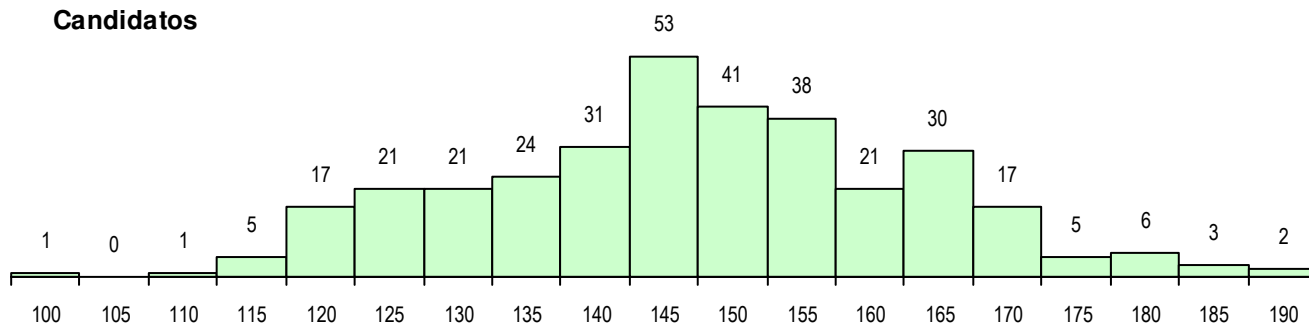

SEXO DOS CANDIDATOS

Sexo	Cands. %	Cols. %
Masc.	114 34	13 31
Femin.	223 66	29 69
Total	337	42

CURSO DO 12º ANO (15 mais frequentes)

Curso 12º ano	Cands. %	Cols. %
F62 Línguas e Humanidades	181 54	25 60
F60 Ciências e Tecnologias	34 10	4 10
F61 Ciências Socioeconómicas	30 9	3 7
C62 Línguas e Humanidades	28 8	2 5
C60 Ciências e Tecnologias	11 3	1 2
966 Cursos EFA, Formações Modulares	9 3	0 0
C61 Ciências Socioeconómicas	6 2	2 5
C80 Recorrente - Ciências e Tecnologia	4 1	0 0
C82 Recorrente - Línguas e Humanidad	3 1	2 5
C81 Recorrente - Ciências Socioeconóm	3 1	0 0
950 Equivalências Estrangeiras (Decret	3 1	0 0
R15 Técnico de Desporto	2 1	0 0
P92 Técnico de Turismo Ambiental e Ru	2 1	0 0
P14 Técnico de Multimédia	1 0	1 2
C73 Produção Artística	1 0	1 2

MÉDIAS DOS COLOCADOS

Nota de candidatura	156.7
Prova de ingresso	159.7
Média do 12º ano	153.8
Média do 10º/11º ano	153.8

OPÇÕES EXCLUÍDAS

Nota candidatura (s/mínima)	0
Prova ingresso (não fez)	0
Prova ingresso (s/mínima)	0
Pré-requisito (não fez)	0

DISTRIBUIÇÕES DE NOTAS DE CANDIDATURA

Candidatos

Colocados