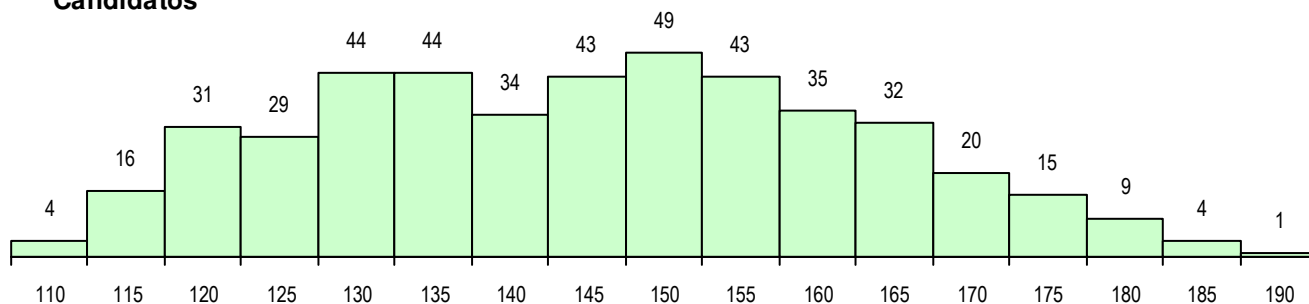

SEXO DOS CANDIDATOS

Sexo	Cands. %	Cols. %
Masc.	263 58	32 51
Femin.	190 42	31 49
Total	453	63

CURSO DO 12º ANO (15 mais frequentes)

Curso 12º ano	Cands. %	Cols. %
F62 Línguas e Humanidades	317 70	47 75
F61 Ciências Socioeconómicas	61 13	10 16
C62 Línguas e Humanidades	32 7	1 2
F60 Ciências e Tecnologias	15 3	2 3
C61 Ciências Socioeconómicas	9 2	1 2
C82 Recorrente - Línguas e Humanidad	3 1	0 0
P91 Técnico de Turismo	3 1	0 0
966 Cursos EFA, Formações Modulares	3 1	0 0
610 Cursos de Educação e Formação (2 0	0 0
R15 Técnico de Desporto	2 0	0 0
P77 Técnico de Receção	1 0	1 2
R56 Técnico de Comunicação e Serviço	1 0	1 2
R77 Técnico de Informação e Animação	1 0	0 0
C80 Recorrente - Ciências e Tecnologia	1 0	0 0
950 Equivalências Estrangeiras (Decret	1 0	0 0

MÉDIAS DOS COLOCADOS

Nota de candidatura	160.2
Prova de ingresso	170.6
Média do 12º ano	149.9
Média do 10º/11º ano	149.9

OPÇÕES EXCLUÍDAS

Nota candidatura (s/mínima)	0
Prova ingresso (não fez)	1
Prova ingresso (s/mínima)	0
Pré-requisito (não fez)	0

DISTRIBUIÇÕES DE NOTAS DE CANDIDATURA

Candidatos

Colocados