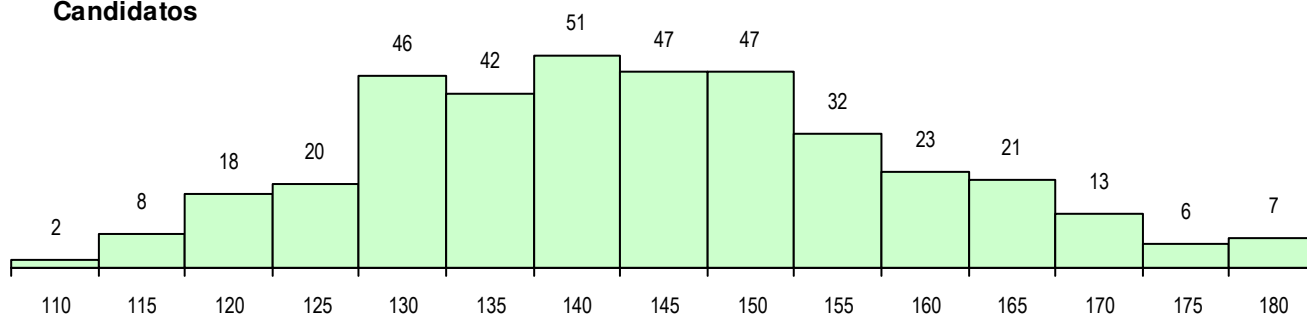

SEXO DOS CANDIDATOS

Sexo	Cands. %	Cols. %
Masc.	43 11	6 9
Femin.	340 89	64 91
Total	383	70

CURSO DO 12º ANO

Curso 12º ano	Cands. %	Cols. %
F62 Línguas e Humanidades	181 47	35 50
F60 Ciências e Tecnologias	85 22	20 29
C62 Línguas e Humanidades	24 6	3 4
C60 Ciências e Tecnologias	15 4	3 4
F61 Ciências Socioeconómicas	12 3	4 6
F64 Artes Visuais	6 2	2 3
966 Cursos EFA, Formações Modulares	6 2	0 0
P19 Técnico de Apoio Psicossocial	6 2	0 0
950 Equivalências Estrangeiras (Decret	5 1	0 0
P01 Animador Sociocultural	4 1	0 0
C80 Recorrente - Ciências e Tecnologia	3 1	0 0
F76 Secundário de Música	3 1	0 0
C82 Recorrente - Línguas e Humanidad	2 1	1 1
C81 Recorrente - Ciências Socioeconóm	2 1	0 0
P18 Técnico de Apoio à Infância	2 1	0 0

MÉDIAS DOS COLOCADOS

Nota de candidatura	152.8
Prova de ingresso	153.6
Média do 12º ano	151.9
Média do 10º/11º ano	151.9

OPÇÕES EXCLUÍDAS

Nota candidatura (s/mínima)	0
Prova ingresso (não fez)	0
Prova ingresso (s/mínima)	2
Pré-requisito (não fez)	0

DISTRIBUIÇÕES DE NOTAS DE CANDIDATURA

Candidatos

Colocados