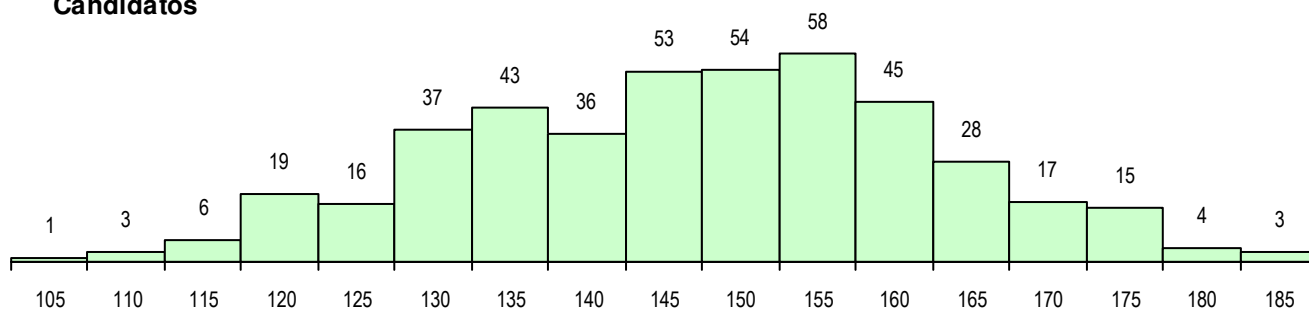

SEXO DOS CANDIDATOS

Sexo	Cands. %	Cols. %
Masc.	34 8	2 5
Femin.	404 92	36 95
Total	438	38

CURSO DO 12º ANO (15 mais frequentes)

Curso 12º ano	Cands. %	Cols. %
F62 Línguas e Humanidades	235 54	16 42
F60 Ciências e Tecnologias	72 16	9 24
C62 Línguas e Humanidades	40 9	5 13
F61 Ciências Socioeconómicas	25 6	4 11
C60 Ciências e Tecnologias	13 3	0 0
P19 Técnico de Apoio Psicossocial	8 2	0 0
966 Cursos EFA, Formações Modulares	4 1	0 0
C61 Ciências Socioeconómicas	3 1	0 0
P91 Técnico de Turismo	2 0	1 3
C80 Recorrente - Ciências e Tecnologia	2 0	0 0
P06 Instrumentista de Cordas e de Tecl	2 0	0 0
610 Cursos de Educação e Formação (2 0	0 0
R15 Técnico de Desporto	2 0	0 0
P11 Técnico Auxiliar de Saúde	2 0	0 0
P01 Animador Sociocultural	2 0	0 0

MÉDIAS DOS COLOCADOS

Nota de candidatura	161.9
Prova de ingresso	165.3
Média do 12º ano	158.5
Média do 10º/11º ano	158.5

OPÇÕES EXCLUÍDAS

Nota candidatura (s/mínima)	0
Prova ingresso (não fez)	0
Prova ingresso (s/mínima)	4
Pré-requisito (não fez)	0

DISTRIBUIÇÕES DE NOTAS DE CANDIDATURA

Candidatos

Colocados