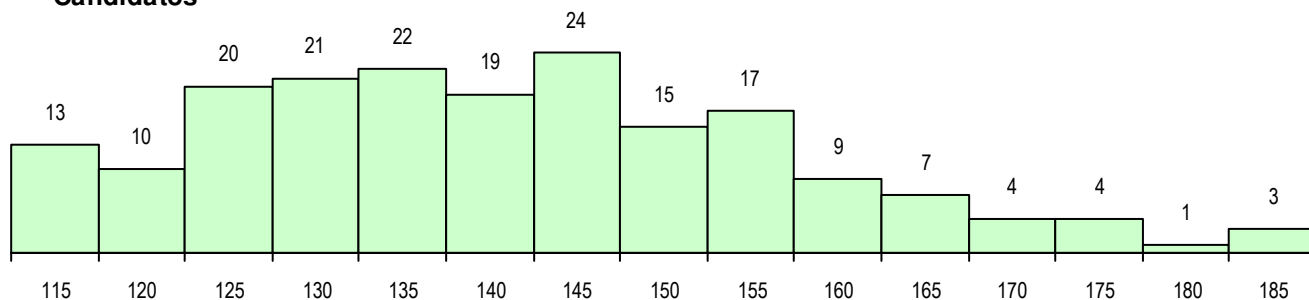

SEXO DOS CANDIDATOS

Sexo	Cands. %	Cols. %
Masc.	117 62	23 68
Femin.	72 38	11 32
Total	189	34

CURSO DO 12º ANO (15 mais frequentes)

Curso 12º ano	Cands. %	Cols. %
F62 Línguas e Humanidades	126 67	26 76
F61 Ciências Socioeconómicas	28 15	3 9
C62 Línguas e Humanidades	12 6	1 3
C61 Ciências Socioeconómicas	8 4	1 3
C82 Recorrente - Línguas e Humanidad	3 2	0 0
610 Cursos de Educação e Formação (2 1	1 3
R15 Técnico de Desporto	2 1	1 3
F60 Ciências e Tecnologias	2 1	0 0
C81 Recorrente - Ciências Socioeconóm	2 1	0 0
P91 Técnico de Turismo	1 1	1 3
966 Cursos EFA, Formações Modulares	1 1	0 0
P77 Técnico de Receção	1 1	0 0
C60 Ciências e Tecnologias	1 1	0 0

MÉDIAS DOS COLOCADOS

Nota de candidatura	143.5
Prova de ingresso	144.7
Média do 12º ano	142.8
Média do 10º/11º ano	142.8

OPÇÕES EXCLUÍDAS

Nota candidatura (s/mínima)	0
Prova ingresso (não fez)	0
Prova ingresso (s/mínima)	0
Pré-requisito (não fez)	0

DISTRIBUIÇÕES DE NOTAS DE CANDIDATURA

Candidatos

Colocados