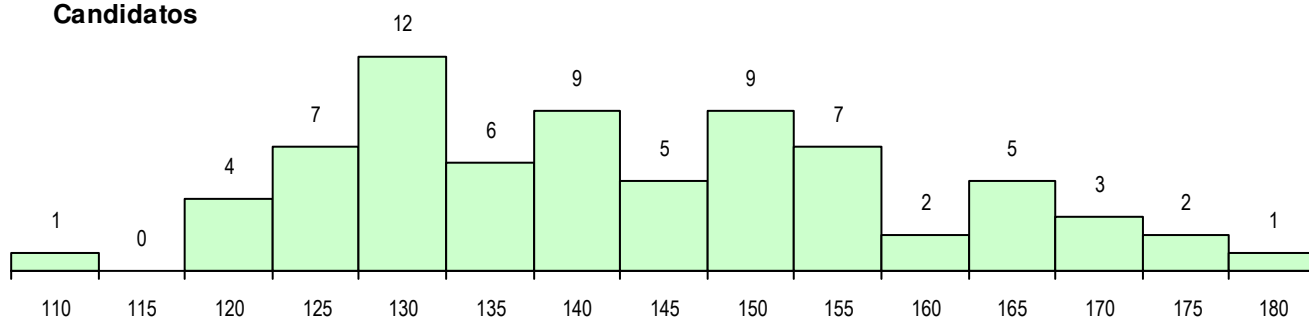

**SEXO DOS CANDIDATOS**

Sexo	Cands. %	Cols. %
Masc.	28 38	6 25
Femin.	45 62	18 75
<b>Total</b>	<b>73</b>	<b>24</b>

**CURSO DO 12º ANO**

Curso 12º ano	(15 mais frequentes)	
	Cands. %	Cols. %
F60 Ciências e Tecnologias	35 48	14 58
F61 Ciências Socioeconómicas	21 29	6 25
C60 Ciências e Tecnologias	11 15	1 4
C61 Ciências Socioeconómicas	4 5	1 4
P51 Técnico de Gestão	1 1	1 4
F64 Artes Visuais	1 1	1 4

**MÉDIAS DOS COLOCADOS**

Nota de candidatura	141.7
Prova de ingresso	126.6
Média do 12º ano	149.8
Média do 10º/11º ano	149.8

**OPÇÕES EXCLUÍDAS**

Nota candidatura (s/mínima)	0
Prova ingresso (não fez)	0
Prova ingresso (s/mínima)	0
Pré-requisito (não fez)	0

**DISTRIBUIÇÕES DE NOTAS DE CANDIDATURA**

**Candidatos**

**Colocados**