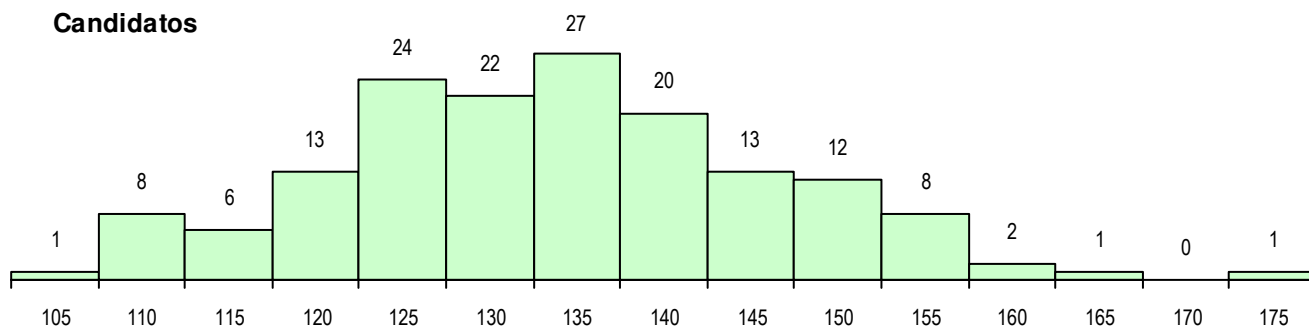

SEXO DOS CANDIDATOS

Sexo	Cands. %	Cols. %
Masc.	56 35	9 45
Femin.	102 65	11 55
Total	158	20

CURSO DO 12º ANO

Curso 12º ano	Cands. %	Cols. %
F62 Línguas e Humanidades	54 34	5 25
C62 Línguas e Humanidades	40 25	4 20
F61 Ciências Socioeconómicas	9 6	1 5
C60 Ciências e Tecnologias	7 4	1 5
C61 Ciências Socioeconómicas	6 4	1 5
F60 Ciências e Tecnologias	5 3	2 10
C81 Recorrente - Ciências Socioeconóm	5 3	1 5
C80 Recorrente - Ciências e Tecnologia	5 3	1 5
C82 Recorrente - Línguas e Humanidad	3 2	2 10
966 Cursos EFA, Formações Modulares	3 2	0 0
P91 Técnico de Turismo	2 1	1 5
220 Ens. Sec. Recorrente (Todos os Cu	2 1	0 0
950 Equivalências Estrangeiras (Decret	1 1	1 5
P11 Técnico Auxiliar de Saúde	1 1	0 0
C84 Recorrente - Artes Visuais	1 1	0 0

(15 mais frequentes)

MÉDIAS DOS COLOCADOS

Nota de candidatura	145.8
Prova de ingresso	151.2
Média do 12º ano	140.4
Média do 10º/11º ano	140.4

OPÇÕES EXCLUÍDAS

Nota candidatura (s/mínima)	0
Prova ingresso (não fez)	0
Prova ingresso (s/mínima)	0
Pré-requisito (não fez)	0

DISTRIBUIÇÕES DE NOTAS DE CANDIDATURA

Candidatos

Colocados