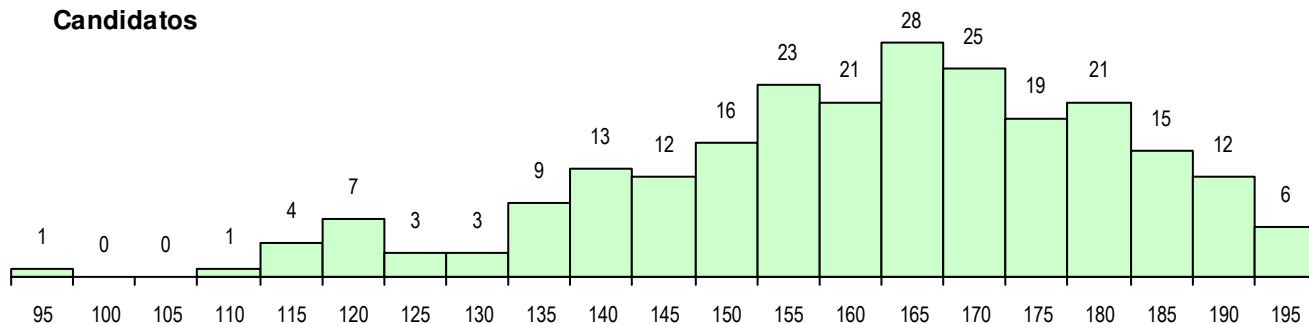

SEXO DOS CANDIDATOS

Sexo	Cands. %	Cols. %
Masc.	102 43	9 35
Femin.	137 57	17 65
Total	239	26

CURSO DO 12º ANO (15 mais frequentes)

Curso 12º ano	Cands. %	Cols. %
F62 Línguas e Humanidades	91 38	14 54
F60 Ciências e Tecnologias	41 17	2 8
F61 Ciências Socioeconómicas	30 13	6 23
C62 Línguas e Humanidades	23 10	0 0
C60 Ciências e Tecnologias	15 6	0 0
950 Equivalências Estrangeiras (Decret	6 3	1 4
F64 Artes Visuais	6 3	0 0
F76 Secundário de Música	5 2	1 4
C61 Ciências Socioeconómicas	2 1	1 4
R02 Artes do Espetáculo - Interpretação	2 1	1 4
P91 Técnico de Turismo	2 1	0 0
966 Cursos EFA, Formações Modulares	2 1	0 0
F70 Comunicação Audiovisual	2 1	0 0
C80 Recorrente - Ciências e Tecnologia	1 0	0 0
C82 Recorrente - Línguas e Humanidad	1 0	0 0

MÉDIAS DOS COLOCADOS

Nota de candidatura	173.8
Prova de ingresso	184.5
Média do 12º ano	163.1
Média do 10º/11º ano	163.1

OPÇÕES EXCLUÍDAS

Nota candidatura (s/mínima)	0
Prova ingresso (não fez)	0
Prova ingresso (s/mínima)	0
Pré-requisito (não fez)	0

DISTRIBUIÇÕES DE NOTAS DE CANDIDATURA

Candidatos

Colocados