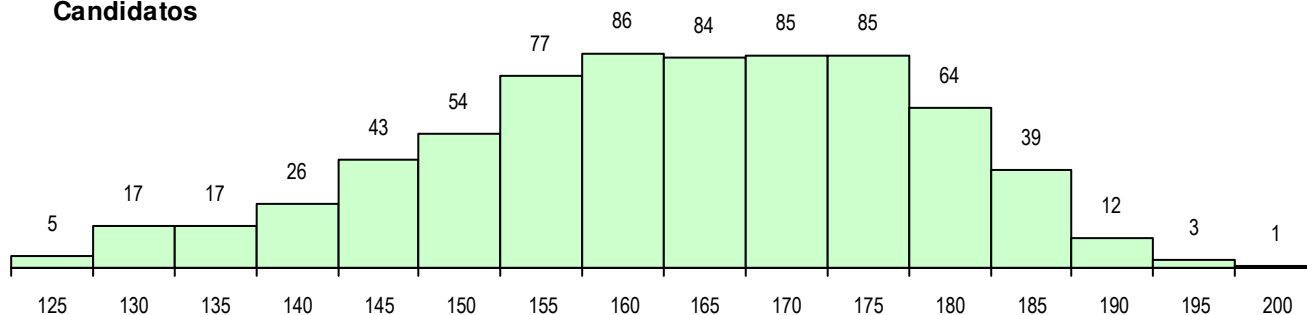

SEXO DOS CANDIDATOS

Sexo	Cands. %	Cols. %
Masc.	598 86	65 86
Femin.	100 14	11 14
Total	698	76

CURSO DO 12º ANO (15 mais frequentes)

Curso 12º ano	Cands. %	Cols. %
F60 Ciências e Tecnologias	614 88	65 86
C60 Ciências e Tecnologias	54 8	6 8
950 Equivalências Estrangeiras (Decret	18 3	3 4
900 Emigrantes	2 0	1 1
F76 Secundário de Música	1 0	1 1
966 Cursos EFA, Formações Modulares	1 0	0 0
R26 Técnico de Mecatrónica Automóvel	1 0	0 0
P73 Técnico de Produção e Tecnologias	1 0	0 0
P63 Técnico de Manutenção Industrial	1 0	0 0
P60 Técnico de Instalações Elétricas	1 0	0 0
P56 Técnico de Gestão e Programação	1 0	0 0
F61 Ciências Socioeconómicas	1 0	0 0
C76 Secundário de Música	1 0	0 0
C61 Ciências Socioeconómicas	1 0	0 0

MÉDIAS DOS COLOCADOS

Nota de candidatura	173.4
Prova de ingresso	170.4
Média do 12º ano	175.5
Média do 10º/11º ano	175.5

OPÇÕES EXCLUÍDAS

Nota candidatura (s/mínima)	0
Prova ingresso (não fez)	4
Prova ingresso (s/mínima)	0
Pré-requisito (não fez)	0

DISTRIBUIÇÕES DE NOTAS DE CANDIDATURA

Candidatos

Colocados