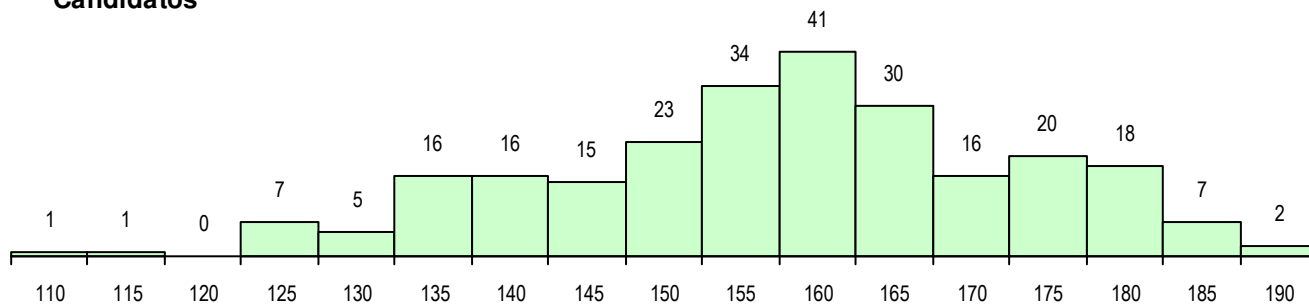

SEXO DOS CANDIDATOS

Sexo	Cands. %	Cols. %
Masc.	75 30	5 28
Femin.	177 70	13 72
Total	252	18

CURSO DO 12º ANO (15 mais frequentes)

Curso 12º ano	Cands. %	Cols. %
F62 Línguas e Humanidades	107 42	5 28
F60 Ciências e Tecnologias	30 12	7 39
C62 Línguas e Humanidades	26 10	1 6
C60 Ciências e Tecnologias	16 6	0 0
C82 Recorrente - Línguas e Humanidad	14 6	2 11
F61 Ciências Socioeconómicas	12 5	1 6
610 Cursos de Educação e Formação (9 4	0 0
C61 Ciências Socioeconómicas	6 2	1 6
P84 Técnico de Serviços Jurídicos	5 2	0 0
950 Equivalências Estrangeiras (Decret	4 2	0 0
P56 Técnico de Gestão e Programação	2 1	0 0
C64 Artes Visuais	2 1	0 0
820 Agrupamento 2 / geral	1 0	1 6
F64 Artes Visuais	1 0	0 0
C80 Recorrente - Ciências e Tecnologia	1 0	0 0

MÉDIAS DOS COLOCADOS

Nota de candidatura	168.7
Prova de ingresso	171.5
Média do 12º ano	166.9
Média do 10º/11º ano	166.9

OPÇÕES EXCLUÍDAS

Nota candidatura (s/mínima)	0
Prova ingresso (não fez)	0
Prova ingresso (s/mínima)	2
Pré-requisito (não fez)	0

DISTRIBUIÇÕES DE NOTAS DE CANDIDATURA

Candidatos

Colocados