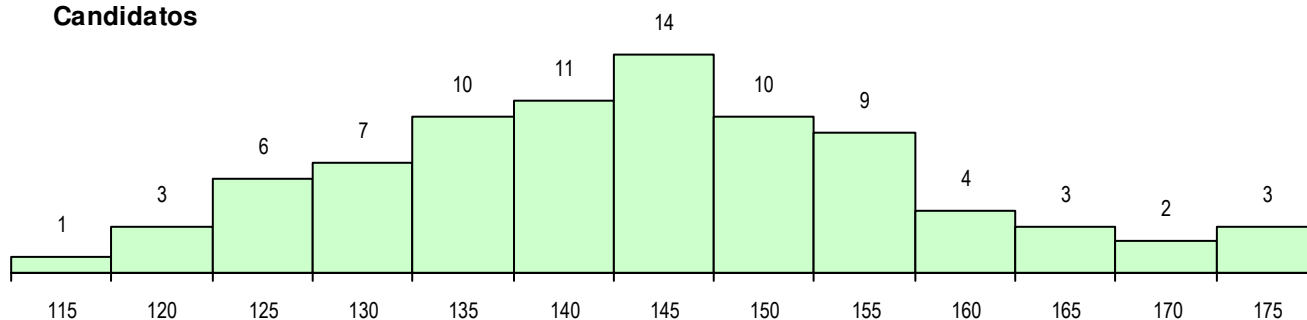

MÉDIAS DOS COLOCADOS

Nota de candidatura	147.3
Prova de ingresso	146.5
Média do 12º ano	147.9
Média do 10º/11º ano	147.9

OPÇÕES EXCLUÍDAS

Nota candidatura (s/mínima)	0
Prova ingresso (não fez)	1
Prova ingresso (s/mínima)	2
Pré-requisito (não fez)	0

DISTRIBUIÇÕES DE NOTAS DE CANDIDATURA

Candidatos

Colocados