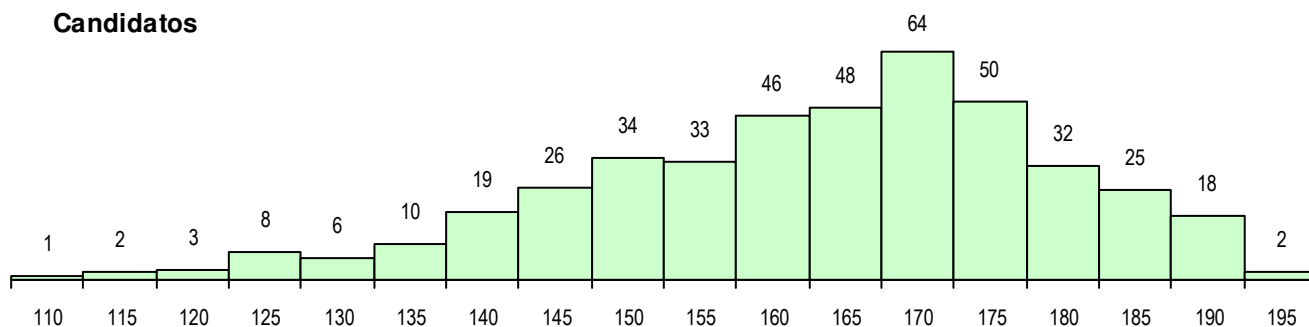

SEXO DOS CANDIDATOS

Sexo	Cands. %	Cols. %
Masc.	107 25	10 19
Femin.	320 75	43 81
Total	427	53

CURSO DO 12º ANO (15 mais frequentes)

Curso 12º ano	Cands. %	Cols. %
F62 Línguas e Humanidades	232 54	36 68
C62 Línguas e Humanidades	48 11	3 6
F60 Ciências e Tecnologias	42 10	4 8
C60 Ciências e Tecnologias	19 4	4 8
950 Equivalências Estrangeiras (Decret	13 3	0 0
F61 Ciências Socioeconómicas	10 2	1 2
P91 Técnico de Turismo	9 2	0 0
966 Cursos EFA, Formações Modulares	5 1	1 2
C82 Recorrente - Línguas e Humanidad	5 1	1 2
900 Emigrantes	4 1	1 2
F64 Artes Visuais	4 1	0 0
P82 Técnico de Secretariado	2 0	1 2
P14 Técnico de Multimédia	2 0	0 0
P11 Técnico Auxiliar de Saúde	2 0	0 0
P38 Técnico de Design de Moda	2 0	0 0

MÉDIAS DOS COLOCADOS

Nota de candidatura	176.7
Prova de ingresso	189.1
Média do 12º ano	168.4
Média do 10º/11º ano	168.4

OPÇÕES EXCLUÍDAS

Nota candidatura (s/mínima)	0
Prova ingresso (não fez)	0
Prova ingresso (s/mínima)	3
Pré-requisito (não fez)	0

DISTRIBUIÇÕES DE NOTAS DE CANDIDATURA

Candidatos

Colocados