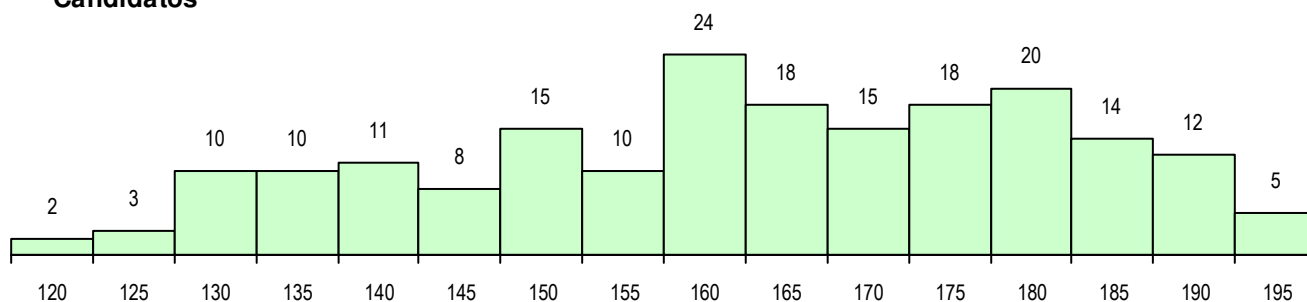

**SEXO DOS CANDIDATOS**

Sexo	Cands. %	Cols. %
Masc.	77 39	11 34
Femin.	118 61	21 66
<b>Total</b>	<b>195</b>	<b>32</b>

**CURSO DO 12º ANO**

(15 mais frequentes)

Curso 12º ano	Cands. %	Cols. %
F60 Ciências e Tecnologias	133 68	19 59
C60 Ciências e Tecnologias	31 16	10 31
F61 Ciências Socioeconómicas	23 12	2 6
C61 Ciências Socioeconómicas	2 1	1 3
950 Equivalências Estrangeiras (Decret	2 1	0 0
H13 Química, Ambiente e Qualidade (V	1 1	0 0
F76 Secundário de Música	1 1	0 0
C80 Recorrente - Ciências e Tecnologia	1 1	0 0
C64 Artes Visuais	1 1	0 0

**MÉDIAS DOS COLOCADOS**

Nota de candidatura	156.3
Prova de ingresso	146.0
Média do 12º ano	163.2
Média do 10º/11º ano	163.2

**OPÇÕES EXCLUÍDAS**

Nota candidatura (s/mínima)	0
Prova ingresso (não fez)	0
Prova ingresso (s/mínima)	0
Pré-requisito (não fez)	0

**DISTRIBUIÇÕES DE NOTAS DE CANDIDATURA**

**Candidatos**

**Colocados**