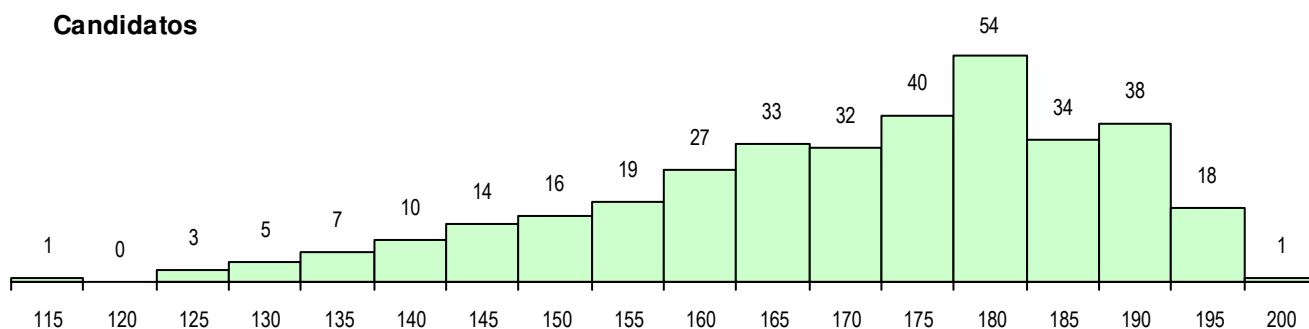

SEXO DOS CANDIDATOS

Sexo	Cands. %	Cols. %
Masc.	141 40	26 44
Femin.	211 60	33 56
Total	352	59

CURSO DO 12º ANO (15 mais frequentes)

Curso 12º ano	Cands. %	Cols. %
F64 Artes Visuais	166 47	26 44
F60 Ciências e Tecnologias	120 34	22 37
C60 Ciências e Tecnologias	12 3	1 2
C64 Artes Visuais	11 3	3 5
F72 Design de Produto	11 3	2 3
966 Cursos EFA, Formações Modulares	4 1	1 2
F71 Design de Comunicação	4 1	0 0
F62 Línguas e Humanidades	3 1	1 2
950 Equivalências Estrangeiras (Decret	3 1	0 0
H32 Desenhador de Projetos - Arquitetur	2 1	0 0
P36 Técnico de Desenho Digital 3D	2 1	0 0
P39 Técnico de Design Gráfico	2 1	0 0
C73 Produção Artística	2 1	0 0
F73 Produção Artística	2 1	0 0
H48 Design	1 0	1 2

MÉDIAS DOS COLOCADOS

Nota de candidatura	177.9
Prova de ingresso	188.0
Média do 12º ano	167.7
Média do 10º/11º ano	167.7

OPÇÕES EXCLUÍDAS

Nota candidatura (s/mínima)	0
Prova ingresso (não fez)	8
Prova ingresso (s/mínima)	0
Pré-requisito (não fez)	0

DISTRIBUIÇÕES DE NOTAS DE CANDIDATURA

Candidatos

Colocados