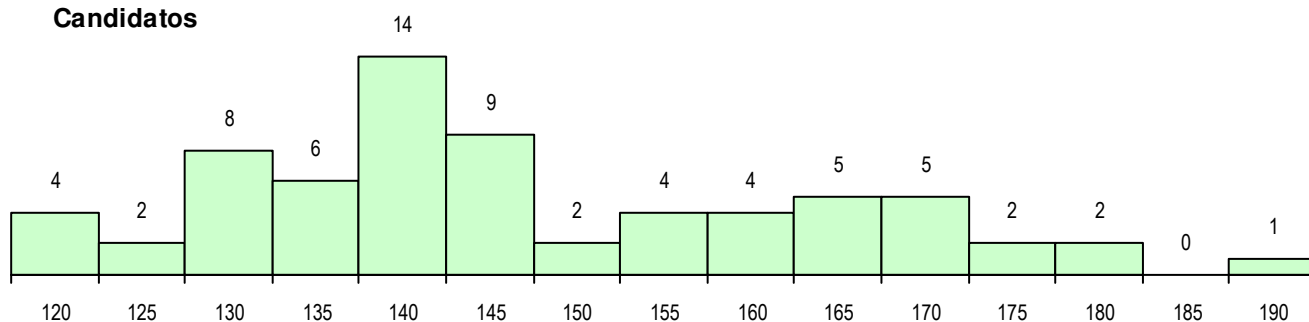

SEXO DOS CANDIDATOS

Sexo	Cands. %	Cols. %
Masc.	38 56	4 27
Femin.	30 44	11 73
Total	68	15

CURSO DO 12º ANO

Curso 12º ano	Cands. %	Cols. %
F60 Ciências e Tecnologias	38 56	9 60
C60 Ciências e Tecnologias	14 21	4 27
F61 Ciências Socioeconómicas	11 16	0 0
C61 Ciências Socioeconómicas	2 3	1 7
C80 Recorrente - Ciências e Tecnologia	1 1	1 7
H50 Informática Aplicada à Web	1 1	0 0
C64 Artes Visuais	1 1	0 0

(15 mais frequentes)

MÉDIAS DOS COLOCADOS

Nota de candidatura	132.1
Prova de ingresso	118.9
Média do 12º ano	140.9
Média do 10º/11º ano	140.9

OPÇÕES EXCLUÍDAS

Nota candidatura (s/mínima)	0
Prova ingresso (não fez)	0
Prova ingresso (s/mínima)	0
Pré-requisito (não fez)	0

DISTRIBUIÇÕES DE NOTAS DE CANDIDATURA

Candidatos

Colocados