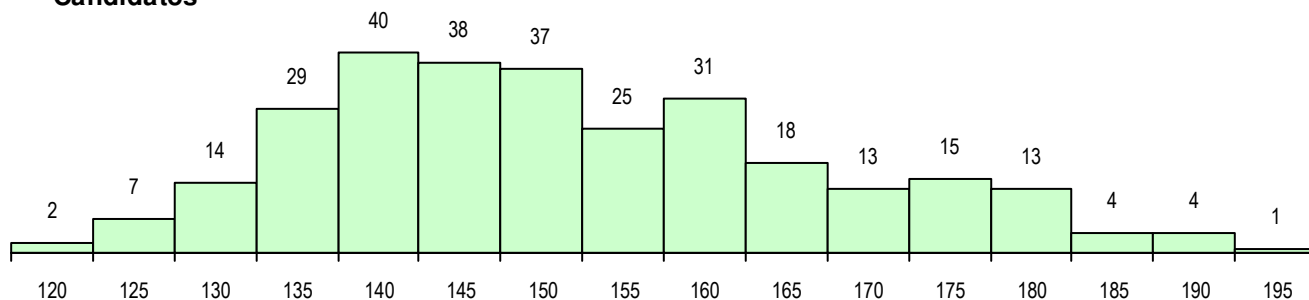

**SEXO DOS CANDIDATOS**

Sexo	Cands. %	Cols. %
Masc.	254 87	70 90
Femin.	37 13	8 10
<b>Total</b>	291	78

**CURSO DO 12º ANO (15 mais frequentes)**

Curso 12º ano	Cands. %	Cols. %
F60 Ciências e Tecnologias	242 83	54 69
C60 Ciências e Tecnologias	23 8	12 15
F61 Ciências Socioeconómicas	17 6	6 8
C64 Artes Visuais	2 1	2 3
C80 Recorrente - Ciências e Tecnologia	2 1	0 0
H50 Informática Aplicada à Web	1 0	1 1
F76 Secundário de Música	1 0	1 1
C81 Recorrente - Ciências Socioeconóm	1 0	1 1
C61 Ciências Socioeconómicas	1 0	1 1
H27 Administração e Marketing	1 0	0 0

**MÉDIAS DOS COLOCADOS**

Nota de candidatura	140.8
Prova de ingresso	123.1
Média do 12º ano	152.7
Média do 10º/11º ano	152.7

**OPÇÕES EXCLUÍDAS**

Nota candidatura (s/mínima)	0
Prova ingresso (não fez)	4
Prova ingresso (s/mínima)	2
Pré-requisito (não fez)	0

**DISTRIBUIÇÕES DE NOTAS DE CANDIDATURA**

**Candidatos**

**Colocados**