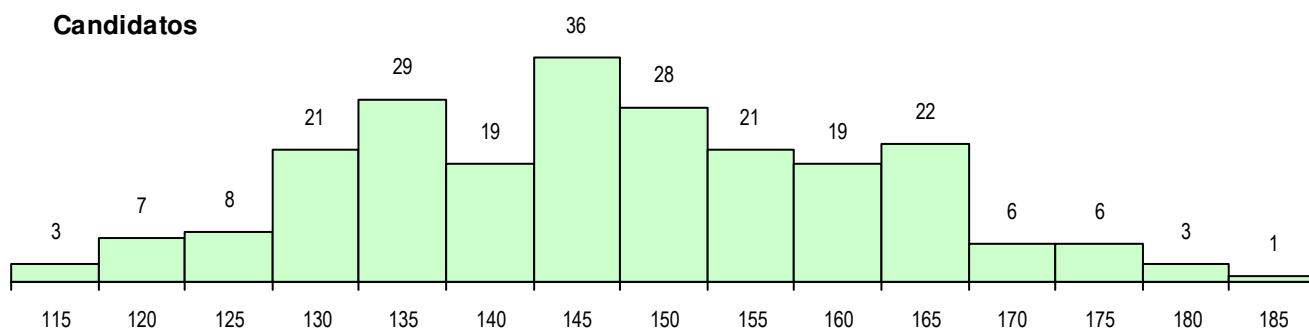

SEXO DOS CANDIDATOS

Sexo	Cands. %	Cols. %
Masc.	18 8	4 8
Femin.	211 92	46 92
Total	229	50

CURSO DO 12º ANO

Curso 12º ano	Cands. %	Cols. %
F62 Línguas e Humanidades	131 57	31 62
F60 Ciências e Tecnologias	37 16	7 14
C62 Línguas e Humanidades	27 12	6 12
C60 Ciências e Tecnologias	9 4	4 8
F61 Ciências Socioeconómicas	8 3	0 0
C61 Ciências Socioeconómicas	2 1	0 0
F76 Secundário de Música	2 1	0 0
P01 Animador Sociocultural	2 1	0 0
F64 Artes Visuais	2 1	0 0
P11 Técnico Auxiliar de Saúde	1 0	1 2
P27 Técnico de Comércio	1 0	1 2
810 Agrupamento 1 / geral	1 0	0 0
P18 Técnico de Apoio à Infância	1 0	0 0
P56 Técnico de Gestão e Programação	1 0	0 0
C82 Recorrente - Línguas e Humanidad	1 0	0 0

(15 mais frequentes)

MÉDIAS DOS COLOCADOS

Nota de candidatura	154.9
Prova de ingresso	146.1
Média do 12º ano	160.8
Média do 10º/11º ano	160.8

OPÇÕES EXCLUÍDAS

Nota candidatura (s/mínima)	0
Prova ingresso (não fez)	8
Prova ingresso (s/mínima)	0
Pré-requisito (não fez)	0

DISTRIBUIÇÕES DE NOTAS DE CANDIDATURA

Candidatos

Colocados