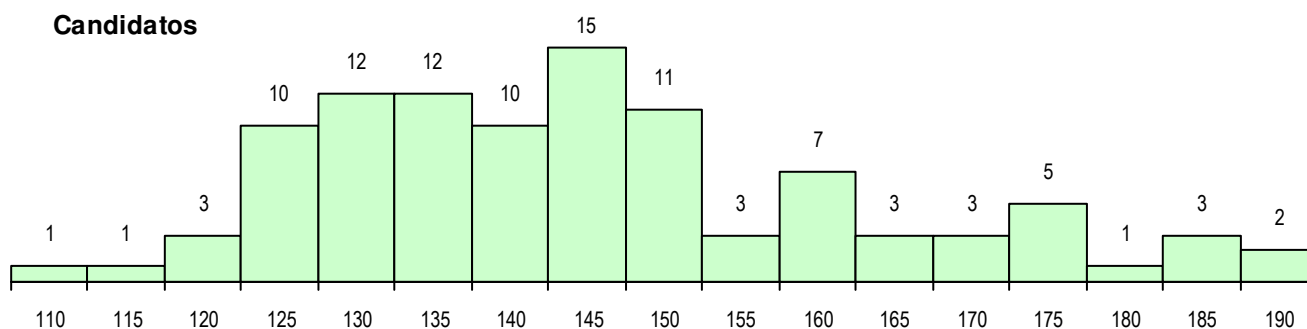

SEXO DOS CANDIDATOS

Sexo	Cands. %	Cols. %
Masc.	19 19	4 12
Femin.	83 81	30 88
Total	102	34

CURSO DO 12º ANO (15 mais frequentes)

Curso 12º ano	Cands. %	Cols. %
F62 Línguas e Humanidades	48 47	15 44
C62 Línguas e Humanidades	22 22	6 18
F60 Ciências e Tecnologias	15 15	8 24
C60 Ciências e Tecnologias	4 4	1 3
F61 Ciências Socioeconómicas	2 2	1 3
C80 Recorrente - Ciências e Tecnologia	2 2	1 3
F76 Secundário de Música	2 2	0 0
P71 Técnico de Processamento e Contr	1 1	1 3
H37 Tecnologias e Segurança Alimentar	1 1	1 3
P91 Técnico de Turismo	1 1	0 0
P27 Técnico de Comércio	1 1	0 0
P11 Técnico Auxiliar de Saúde	1 1	0 0
C82 Recorrente - Línguas e Humanidad	1 1	0 0
C61 Ciências Socioeconómicas	1 1	0 0

MÉDIAS DOS COLOCADOS

Nota de candidatura	148.0
Prova de ingresso	147.1
Média do 12º ano	148.5
Média do 10º/11º ano	148.5

OPÇÕES EXCLUÍDAS

Nota candidatura (s/mínima)	0
Prova ingresso (não fez)	2
Prova ingresso (s/mínima)	1
Pré-requisito (não fez)	0

DISTRIBUIÇÕES DE NOTAS DE CANDIDATURA

Candidatos

Colocados