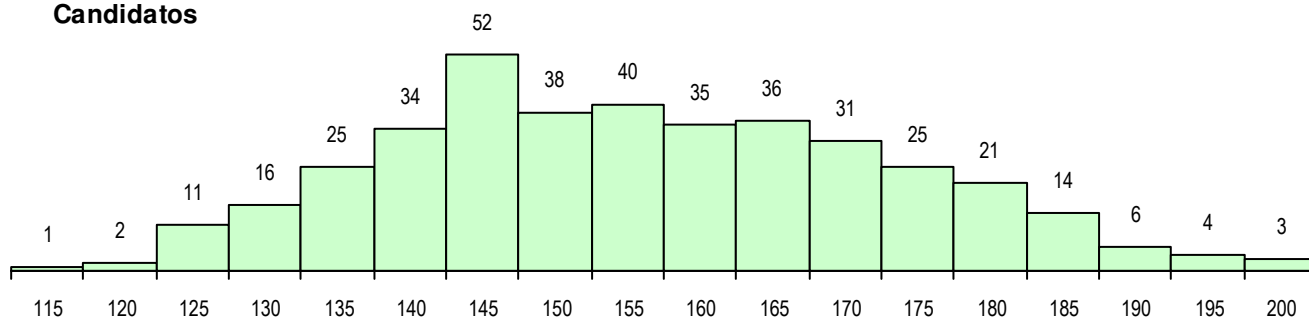

SEXO DOS CANDIDATOS

Sexo	Cands. %	Cols. %
Masc.	332 84	44 77
Femin.	62 16	13 23
Total	394	57

CURSO DO 12º ANO (15 mais frequentes)

Curso 12º ano	Cands. %	Cols. %
F60 Ciências e Tecnologias	277 70	35 61
C60 Ciências e Tecnologias	58 15	12 21
F61 Ciências Socioeconómicas	13 3	0 0
950 Equivalências Estrangeiras (Decret	7 2	2 4
P56 Técnico de Gestão e Programação	4 1	0 0
H39 Tecnologias e Sistemas de Informa	3 1	2 4
H21 Informática (VT)	3 1	1 2
G35 Informática e Tecnologias Multimédi	3 1	0 0
C61 Ciências Socioeconómicas	2 1	1 2
H33 Eletrónica, Telecomunicações e Co	2 1	1 2
C80 Recorrente - Ciências e Tecnologia	2 1	0 0
G21 Informática (VT) (Portaria n.º 260/20	2 1	0 0
G33 Eletrónica e Telecomunicações (Por	2 1	0 0
H35 Informática e Tecnologias Multimédi	2 1	0 0
H08 Informática (VC)	1 0	1 2

MÉDIAS DOS COLOCADOS

Nota de candidatura	153.9
Prova de ingresso	144.8
Média do 12º ano	163.0
Média do 10º/11º ano	163.0

OPÇÕES EXCLUÍDAS

Nota candidatura (s/mínima)	0
Prova ingresso (não fez)	4
Prova ingresso (s/mínima)	0
Pré-requisito (não fez)	0

DISTRIBUIÇÕES DE NOTAS DE CANDIDATURA

Candidatos

Colocados