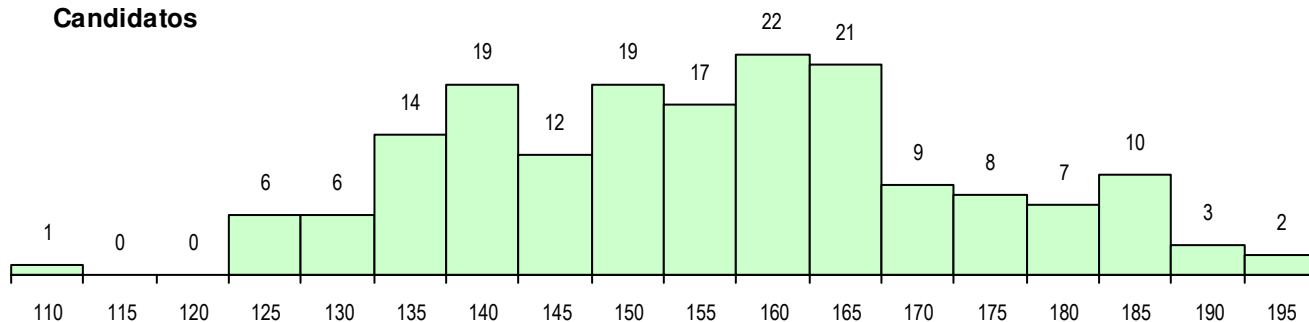

SEXO DOS CANDIDATOS

Sexo	Cands. %	Cols. %
Masc.	51 29	7 18
Femin.	125 71	31 82
Total	176	38

CURSO DO 12º ANO

Curso 12º ano	Cands. %	Cols. %
F64 Artes Visuais	55 31	14 37
F62 Línguas e Humanidades	44 25	7 18
C62 Línguas e Humanidades	18 10	5 13
C64 Artes Visuais	6 3	0 0
C73 Produção Artística	4 2	2 5
F70 Comunicação Audiovisual	3 2	2 5
F60 Ciências e Tecnologias	3 2	1 3
H30 Comunicação Multimédia	3 2	1 3
966 Cursos EFA, Formações Modulares	3 2	0 0
R02 Artes do Espetáculo - Interpretação	3 2	0 0
003 3.º curso	3 2	0 0
P91 Técnico de Turismo	3 2	0 0
F73 Produção Artística	2 1	1 3
F71 Design de Comunicação	2 1	1 3
950 Equivalências Estrangeiras (Decret	2 1	1 3

(15 mais frequentes)

MÉDIAS DOS COLOCADOS

Nota de candidatura	161.4
Prova de ingresso	163.3
Média do 12º ano	160.2
Média do 10º/11º ano	160.2

OPÇÕES EXCLUÍDAS

Nota candidatura (s/mínima)	0
Prova ingresso (não fez)	0
Prova ingresso (s/mínima)	0
Pré-requisito (não fez)	0

DISTRIBUIÇÕES DE NOTAS DE CANDIDATURA

Candidatos

Colocados