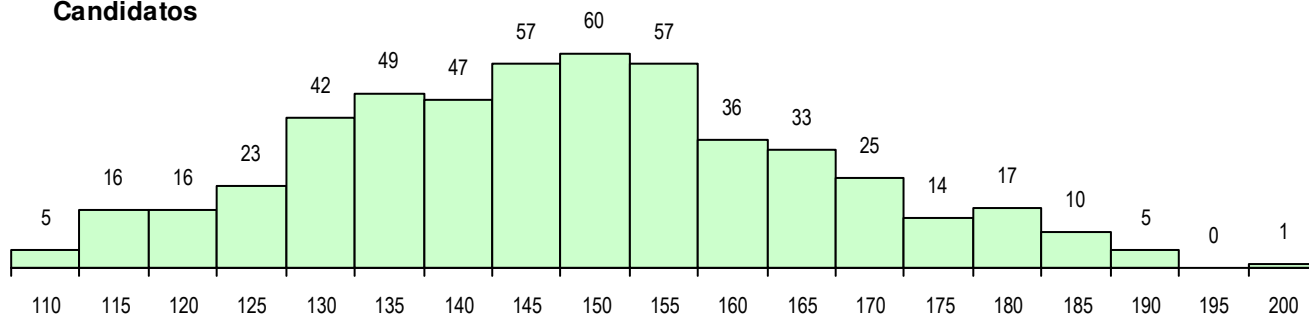

SEXO DOS CANDIDATOS

Sexo	Cands. %	Cols. %
Masc.	76 15	6 11
Femin.	437 85	47 89
Total	513	53

CURSO DO 12º ANO

Curso 12º ano	Cands. %	Cols. %
F62 Línguas e Humanidades	229 45	22 42
F60 Ciências e Tecnologias	97 19	14 26
C62 Línguas e Humanidades	49 10	3 6
C60 Ciências e Tecnologias	21 4	4 8
F61 Ciências Socioeconómicas	19 4	2 4
P91 Técnico de Turismo	6 1	0 0
F64 Artes Visuais	5 1	0 0
950 Equivalências Estrangeiras (Decret	4 1	1 2
P11 Técnico Auxiliar de Saúde	4 1	1 2
R15 Técnico de Desporto	4 1	0 0
H14 Animação Sociodesportiva (VT)	3 1	1 2
C82 Recorrente - Línguas e Humanidad	3 1	0 0
P01 Animador Sociocultural	3 1	0 0
P19 Técnico de Apoio Psicossocial	3 1	0 0
C80 Recorrente - Ciências e Tecnologia	3 1	0 0

(15 mais frequentes)

MÉDIAS DOS COLOCADOS

Nota de candidatura	163.8
Prova de ingresso	164.7
Média do 12º ano	163.0
Média do 10º/11º ano	163.0

OPÇÕES EXCLUÍDAS

Nota candidatura (s/mínima)	0
Prova ingresso (não fez)	0
Prova ingresso (s/mínima)	0
Pré-requisito (não fez)	0

DISTRIBUIÇÕES DE NOTAS DE CANDIDATURA

Candidatos

Colocados