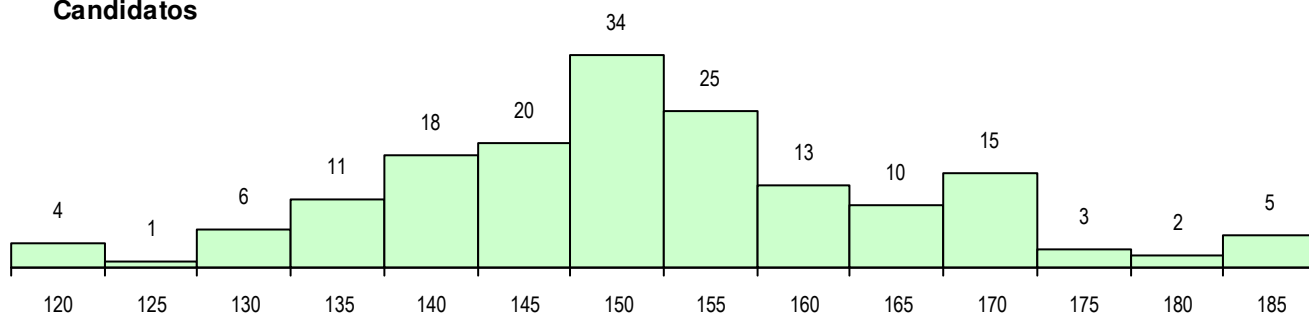

**SEXO DOS CANDIDATOS**

Sexo	Cands. %	Cols. %
Masc.	79 47	24 44
Femin.	88 53	31 56
<b>Total</b>	167	55

**CURSO DO 12º ANO (15 mais frequentes)**

Curso 12º ano	Cands. %	Cols. %
F61 Ciências Socioeconómicas	76 46	24 44
F60 Ciências e Tecnologias	73 44	23 42
C60 Ciências e Tecnologias	11 7	5 9
C61 Ciências Socioeconómicas	6 4	3 5
G18 Contabilidade e Gestão (VT) (Portar	1 1	0 0

**MÉDIAS DOS COLOCADOS**

Nota de candidatura	147.2
Prova de ingresso	129.0
Média do 12º ano	157.0
Média do 10º/11º ano	157.0

**OPÇÕES EXCLUÍDAS**

Nota candidatura (s/mínima)	0
Prova ingresso (não fez)	0
Prova ingresso (s/mínima)	0
Pré-requisito (não fez)	0

**DISTRIBUIÇÕES DE NOTAS DE CANDIDATURA**

**Candidatos**

**Colocados**