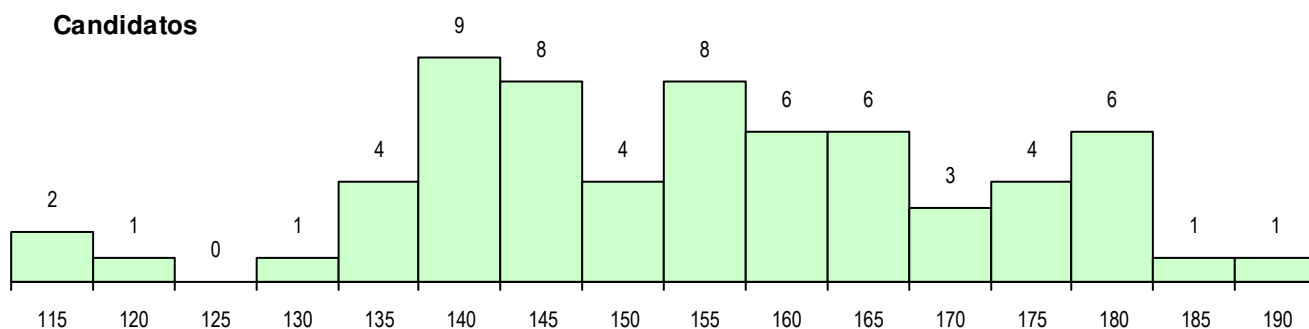

**SEXO DOS CANDIDATOS**

Sexo	Cands. %	Cols. %
Masc.	36 56	6 55
Femin.	28 44	5 45
<b>Total</b>	<b>64</b>	<b>11</b>

**CURSO DO 12º ANO (15 mais frequentes)**

Curso 12º ano	Cands. %	Cols. %
F60 Ciências e Tecnologias	54 84	9 82
C60 Ciências e Tecnologias	6 9	2 18
H13 Química, Ambiente e Qualidade (V)	1 2	0 0
H08 Informática (VC)	1 2	0 0
H01 Animação Sócio Desportiva (VC)	1 2	0 0
C80 Recorrente - Ciências e Tecnologia	1 2	0 0

**MÉDIAS DOS COLOCADOS**

Nota de candidatura	144.1
Prova de ingresso	121.0
Média do 12º ano	156.5
Média do 10º/11º ano	156.5

**OPÇÕES EXCLUÍDAS**

Nota candidatura (s/mínima)	0
Prova ingresso (não fez)	2
Prova ingresso (s/mínima)	0
Pré-requisito (não fez)	0

**DISTRIBUIÇÕES DE NOTAS DE CANDIDATURA**

**Candidatos**

**Colocados**