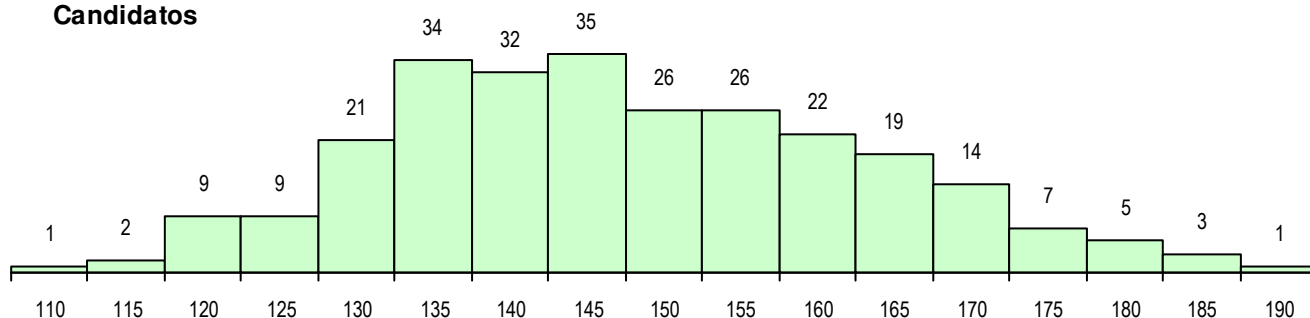

SEXO DOS CANDIDATOS

Sexo	Cands. %	Cols. %
Masc.	112 42	20 38
Femin.	154 58	33 62
Total	266	53

CURSO DO 12º ANO (15 mais frequentes)

Curso 12º ano	Cands. %	Cols. %
F60 Ciências e Tecnologias	237 89	45 85
C60 Ciências e Tecnologias	11 4	4 8
C80 Recorrente - Ciências e Tecnologia	4 2	0 0
H53 Química Industrial e Laboratorial	3 1	2 4
H44 Biotecnologia Aplicada	2 1	2 4
900 Emigrantes	2 1	0 0
950 Equivalências Estrangeiras (Decret	1 0	0 0
R56 Técnico de Comunicação e Serviço	1 0	0 0
R15 Técnico de Desporto	1 0	0 0
P06 Instrumentista de Cordas e de Tecl	1 0	0 0
H49 Desporto e Dinamização da Ativida	1 0	0 0
H33 Eletrónica, Telecomunicações e Co	1 0	0 0
F62 Línguas e Humanidades	1 0	0 0

MÉDIAS DOS COLOCADOS

Nota de candidatura	157.7
Prova de ingresso	154.8
Média do 12º ano	159.3
Média do 10º/11º ano	159.3

OPÇÕES EXCLUÍDAS

Nota candidatura (s/mínima)	0
Prova ingresso (não fez)	1
Prova ingresso (s/mínima)	0
Pré-requisito (não fez)	0

DISTRIBUIÇÕES DE NOTAS DE CANDIDATURA

Candidatos

Colocados