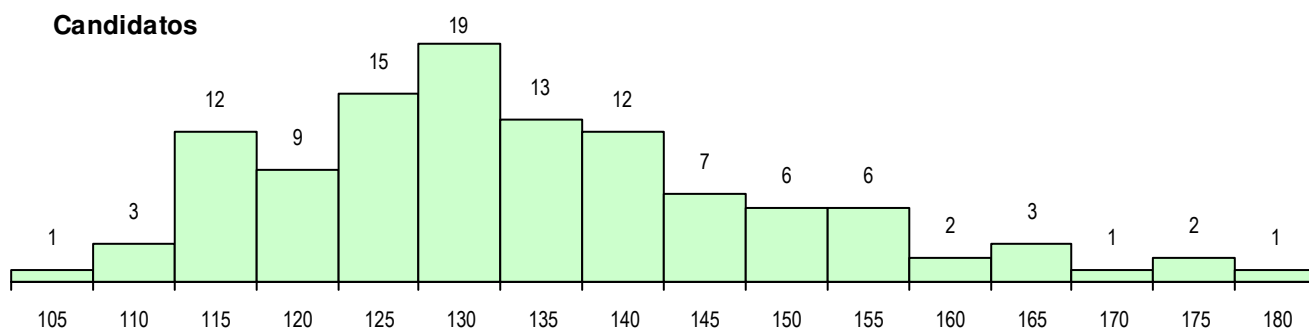

CURSO DO 12º ANO (15 mais frequentes)

Curso 12º ano	Cands. %	Cols. %
F62 Línguas e Humanidades	40 36	9 27
C62 Línguas e Humanidades	25 22	8 24
F60 Ciências e Tecnologias	15 13	4 12
610 Cursos de Educação e Formação (7 6	4 12
F61 Ciências Socioeconómicas	7 6	1 3
C60 Ciências e Tecnologias	7 6	1 3
R15 Técnico de Desporto	3 3	3 9
966 Cursos EFA, Formações Modulares	2 2	1 3
R05 Técnico de Apoio à Gestão Desporti	1 1	1 3
P14 Técnico de Multimédia	1 1	1 3
S56 Técnicas de Operações Turísticas e	1 1	0 0
R58 Técnico de Controlo de Qualidade	1 1	0 0
P92 Técnico de Turismo Ambiental e Ru	1 1	0 0
P91 Técnico de Turismo	1 1	0 0

MÉDIAS DOS COLOCADOS

Nota de candidatura	137.5
Prova de ingresso	129.4
Média do 12º ano	144.1
Média do 10º/11º ano	144.1

OPÇÕES EXCLUÍDAS

Nota candidatura (s/mínima)	0
Prova ingresso (não fez)	0
Prova ingresso (s/mínima)	0
Pré-requisito (não fez)	0

DISTRIBUIÇÕES DE NOTAS DE CANDIDATURA

Candidatos

Colocados