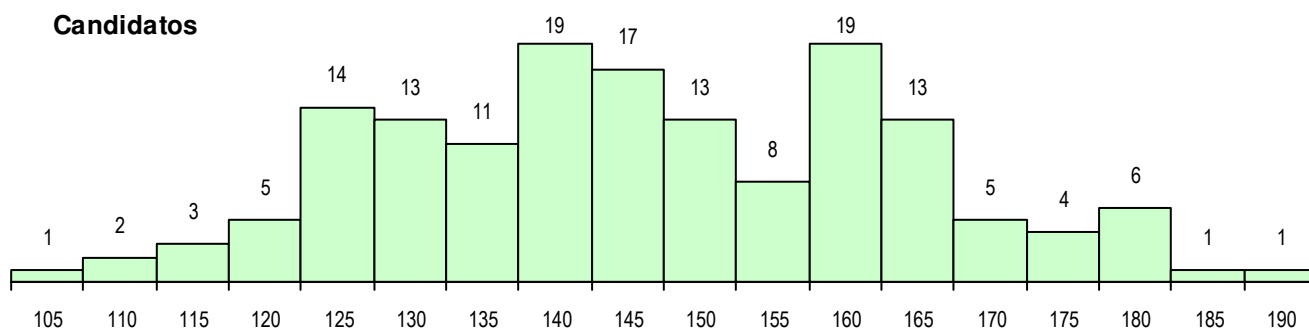

SEXO DOS CANDIDATOS

Sexo	Cands. %	Cols. %
Masc.	79 51	32 46
Femin.	76 49	38 54
Total	155	70

CURSO DO 12º ANO (15 mais frequentes)

Curso 12º ano	Cands. %	Cols. %
F61 Ciências Socioeconómicas	74 48	39 56
F60 Ciências e Tecnologias	18 12	4 6
F62 Línguas e Humanidades	14 9	6 9
610 Cursos de Educação e Formação (10 6	6 9
C60 Ciências e Tecnologias	8 5	3 4
C62 Línguas e Humanidades	6 4	2 3
C61 Ciências Socioeconómicas	5 3	1 1
S56 Técnicas de Operações Turísticas e	3 2	2 3
P51 Técnico de Gestão	3 2	1 1
P56 Técnico de Gestão e Programação	2 1	2 3
P31 Técnico de Contabilidade	2 1	1 1
P84 Técnico de Serviços Jurídicos	2 1	1 1
R15 Técnico de Desporto	1 1	1 1
R49 Técnico de Apoio à Gestão	1 1	1 1
966 Cursos EFA, Formações Modulares	1 1	0 0

MÉDIAS DOS COLOCADOS

Nota de candidatura	153.1
Prova de ingresso	147.2
Média do 12º ano	157.8
Média do 10º/11º ano	157.8

OPÇÕES EXCLUÍDAS

Nota candidatura (s/mínima)	0
Prova ingresso (não fez)	0
Prova ingresso (s/mínima)	0
Pré-requisito (não fez)	0

DISTRIBUIÇÕES DE NOTAS DE CANDIDATURA

Candidatos

Colocados