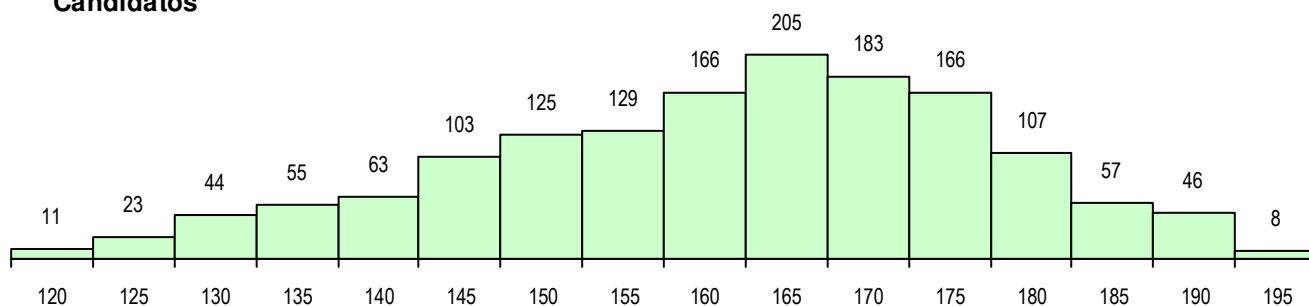

SEXO DOS CANDIDATOS

Sexo	Cands.	%	Cols.	%
Masc.	598	40	54	31
Femin.	893	60	121	69
Total	1491		175	

CURSO DO 12º ANO (15 mais frequentes)

Curso 12º ano	Cands.	%	Cols.	%
F60 Ciências e Tecnologias	1289	86	159	91
C60 Ciências e Tecnologias	124	8	13	7
950 Equivalências Estrangeiras (Decret	12	1	2	1
966 Cursos EFA, Formações Modulares	11	1	0	0
C80 Recorrente - Ciências e Tecnologia	11	1	0	0
F62 Línguas e Humanidades	8	1	0	0
C62 Línguas e Humanidades	3	0	0	0
610 Cursos de Educação e Formação (3	0	0	0
P16 Técnico de Análise Laboratorial	2	0	0	0
F61 Ciências Socioeconómicas	2	0	0	0
P11 Técnico Auxiliar de Saúde	2	0	0	0
P55 Técnico de Gestão do Ambiente	2	0	0	0
900 Emigrantes	2	0	0	0
F64 Artes Visuais	1	0	1	1
964 Dec.-Lei 357/2007 (n.º 1 do artigo 6	1	0	0	0

MÉDIAS DOS COLOCADOS

Nota de candidatura	175.7
Prova de ingresso	180.6
Média do 12º ano	170.7
Média do 10º/11º ano	170.7

OPÇÕES EXCLUÍDAS

Nota candidatura (s/mínima)	7
Prova ingresso (não fez)	0
Prova ingresso (s/mínima)	4
Pré-requisito (não fez)	0

DISTRIBUIÇÕES DE NOTAS DE CANDIDATURA

Candidatos

Colocados