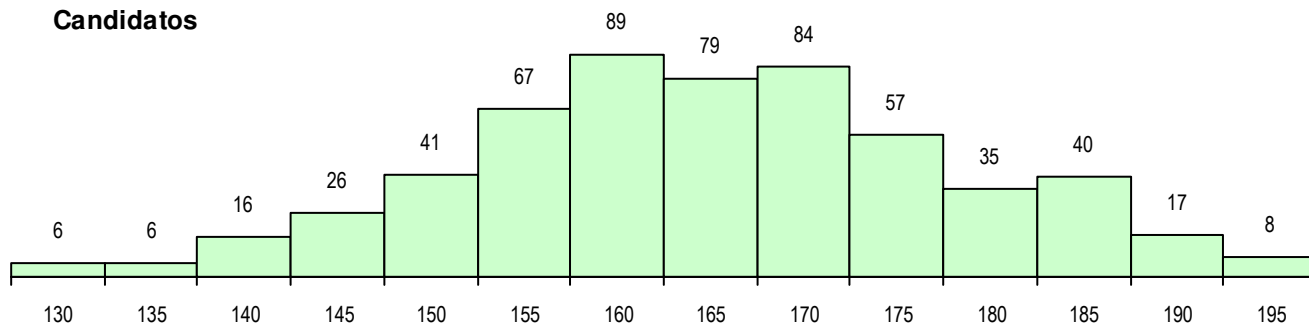

**SEXO DOS CANDIDATOS**

Sexo	Cands. %	Cols. %
Masc.	195 34	27 39
Femin.	376 66	43 61
<b>Total</b>	<b>571</b>	<b>70</b>

**CURSO DO 12º ANO (15 mais frequentes)**

Curso 12º ano	Cands. %	Cols. %
F60 Ciências e Tecnologias	534 94	66 94
C60 Ciências e Tecnologias	28 5	4 6
950 Equivalências Estrangeiras (Decret	3 1	0 0
C80 Recorrente - Ciências e Tecnologia	2 0	0 0
900 Emigrantes	1 0	0 0
P16 Técnico de Análise Laboratorial	1 0	0 0
F76 Secundário de Música	1 0	0 0
F64 Artes Visuais	1 0	0 0

**MÉDIAS DOS COLOCADOS**

Nota de candidatura	171.2
Prova de ingresso	169.5
Média do 12º ano	172.7
Média do 10º/11º ano	172.7

**OPÇÕES EXCLUÍDAS**

Nota candidatura (s/mínima)	0
Prova ingresso (não fez)	7
Prova ingresso (s/mínima)	1
Pré-requisito (não fez)	0

**DISTRIBUIÇÕES DE NOTAS DE CANDIDATURA**

**Candidatos**

**Colocados**