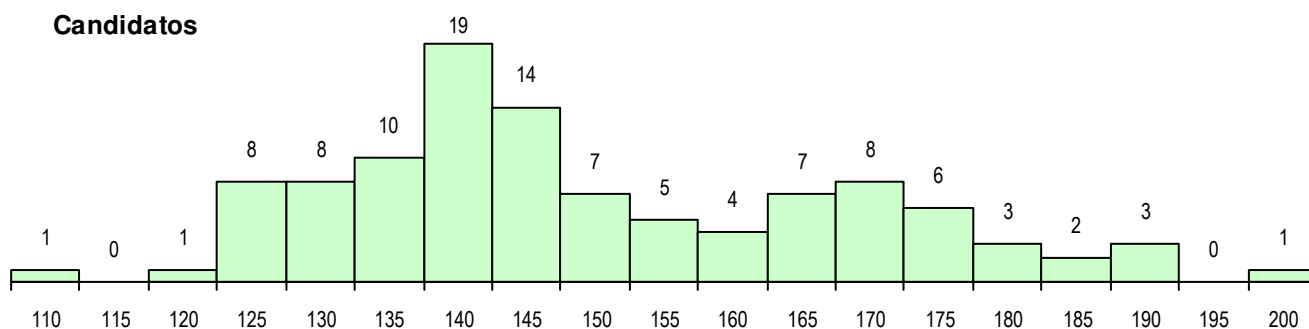

MÉDIAS DOS COLOCADOS

Nota de candidatura	151.1
Prova de ingresso	152.4
Média do 12º ano	149.8
Média do 10º/11º ano	149.8

OPÇÕES EXCLUÍDAS

Nota candidatura (s/mínima)	0
Prova ingresso (não fez)	0
Prova ingresso (s/mínima)	0
Pré-requisito (não fez)	0

DISTRIBUIÇÕES DE NOTAS DE CANDIDATURA

Candidatos

Colocados