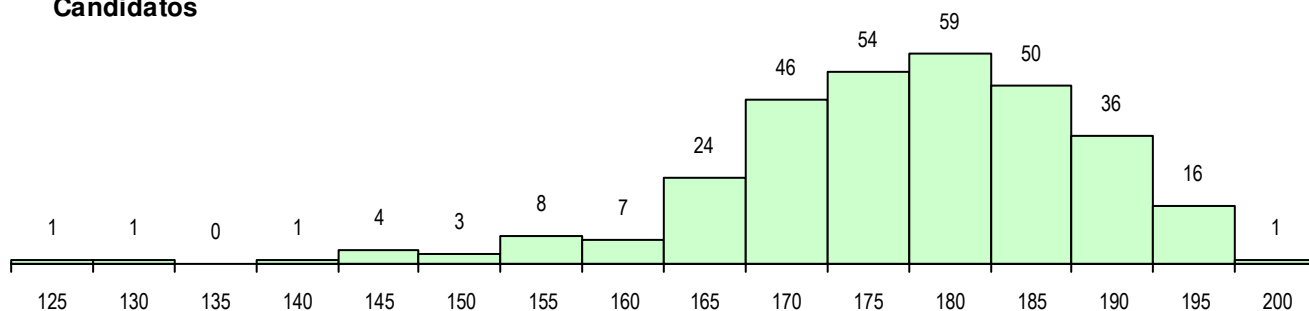

SEXO DOS CANDIDATOS

Sexo	Cands. %	Cols. %
Masc.	101 32	23 34
Femin.	210 68	44 66
Total	311	67

CURSO DO 12º ANO (15 mais frequentes)

Curso 12º ano	Cands. %	Cols. %
F60 Ciências e Tecnologias	279 90	56 84
C60 Ciências e Tecnologias	24 8	8 12
950 Equivalências Estrangeiras (Decret	4 1	1 1
900 Emigrantes	2 1	1 1
C80 Recorrente - Ciências e Tecnologia	1 0	1 1
940 Escolas estrangeiras em Portugal	1 0	0 0

MÉDIAS DOS COLOCADOS

Nota de candidatura	180.7
Prova de ingresso	179.3
Média do 12º ano	182.1
Média do 10º/11º ano	182.1

OPÇÕES EXCLUÍDAS

Nota candidatura (s/mínima)	0
Prova ingresso (não fez)	0
Prova ingresso (s/mínima)	0
Pré-requisito (não fez)	0

DISTRIBUIÇÕES DE NOTAS DE CANDIDATURA

Candidatos

Colocados