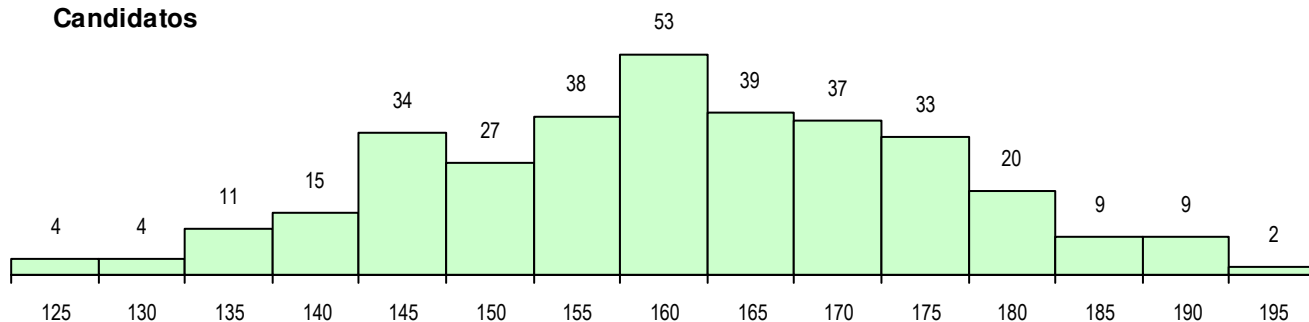

**SEXO DOS CANDIDATOS**

Sexo	Cands. %	Cols. %
Masc.	300 90	53 93
Femin.	35 10	4 7
<b>Total</b>	<b>335</b>	<b>57</b>

**CURSO DO 12º ANO (15 mais frequentes)**

Curso 12º ano	Cands. %	Cols. %
F60 Ciências e Tecnologias	317 95	53 93
C60 Ciências e Tecnologias	9 3	0 0
950 Equivalências Estrangeiras (Decret	6 2	4 7
900 Emigrantes	2 1	0 0
P63 Técnico de Manutenção Industrial	1 0	0 0

**MÉDIAS DOS COLOCADOS**

Nota de candidatura	157.1
Prova de ingresso	152.2
Média do 12º ano	161.9
Média do 10º/11º ano	161.9

**OPÇÕES EXCLUÍDAS**

Nota candidatura (s/mínima)	0
Prova ingresso (não fez)	3
Prova ingresso (s/mínima)	1
Pré-requisito (não fez)	0

**DISTRIBUIÇÕES DE NOTAS DE CANDIDATURA**

**Candidatos**

**Colocados**