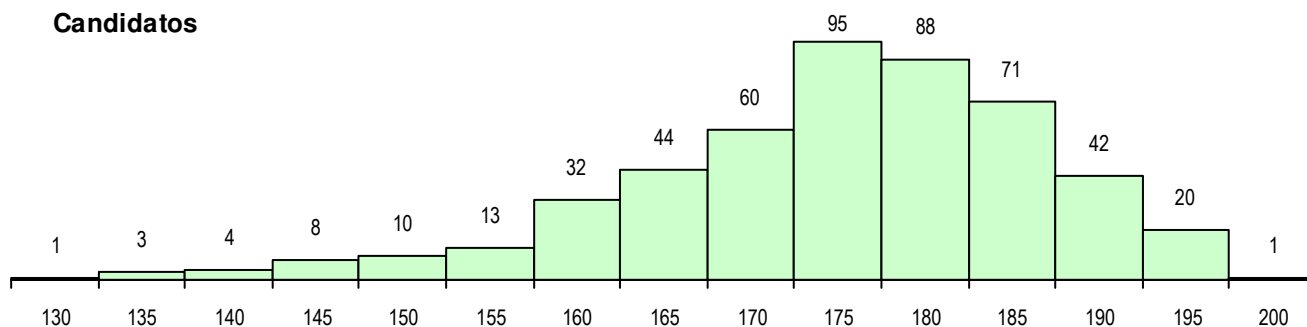

SEXO DOS CANDIDATOS

Sexo	Cands. %	Cols. %
Masc.	313 64	46 64
Femin.	179 36	26 36
Total	492	72

CURSO DO 12º ANO (15 mais frequentes)

Curso 12º ano	Cands. %	Cols. %
F60 Ciências e Tecnologias	425 86	61 85
C60 Ciências e Tecnologias	51 10	8 11
950 Equivalências Estrangeiras (Decret	10 2	3 4
900 Emigrantes	2 0	0 0
H26 Química, Ambiente e Qualidade (V	1 0	0 0
H13 Química, Ambiente e Qualidade (V	1 0	0 0
F76 Secundário de Música	1 0	0 0
F61 Ciências Socioeconómicas	1 0	0 0

MÉDIAS DOS COLOCADOS

Nota de candidatura	180.8
Prova de ingresso	181.3
Média do 12º ano	180.2
Média do 10º/11º ano	180.2

OPÇÕES EXCLUÍDAS

Nota candidatura (s/mínima)	0
Prova ingresso (não fez)	3
Prova ingresso (s/mínima)	0
Pré-requisito (não fez)	0

DISTRIBUIÇÕES DE NOTAS DE CANDIDATURA

Candidatos

Colocados