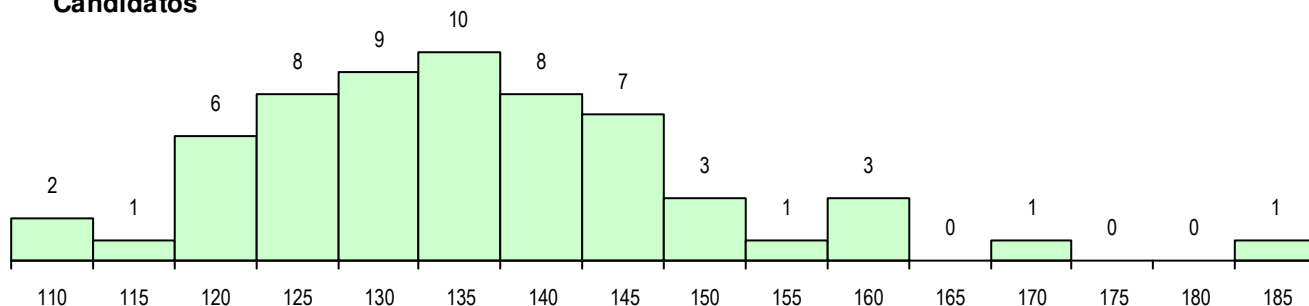

Sexo	Cands. %	Cols. %
Masc.	34 57	13 62
Femin.	26 43	8 38
Total	60	21

CURSO DO 12º ANO (15 mais frequentes)

Curso 12º ano	Cands. %	Cols. %
F61 Ciências Socioeconómicas	12 20	2 10
C60 Ciências e Tecnologias	8 13	3 14
F62 Línguas e Humanidades	6 10	3 14
C62 Línguas e Humanidades	5 8	1 5
F60 Ciências e Tecnologias	4 7	2 10
R15 Técnico de Desporto	3 5	1 5
C61 Ciências Socioeconómicas	2 3	1 5
C80 Recorrente - Ciências e Tecnologia	2 3	0 0
830 Agrupamento 3 / geral	2 3	0 0
C82 Recorrente - Línguas e Humanidad	1 2	1 5
C81 Recorrente - Ciências Socioeconóm	1 2	1 5
831 Agrupamento 3 / administração	1 2	1 5
P14 Técnico de Multimédia	1 2	1 5
C76 Secundário de Música	1 2	1 5
H34 Eletrónica Industrial e Automação	1 2	1 5

MÉDIAS DOS COLOCADOS

Nota de candidatura	134.0
Prova de ingresso	124.9
Média do 12º ano	138.9
Média do 10º/11º ano	138.9

OPÇÕES EXCLUÍDAS

Nota candidatura (s/mínima)	0
Prova ingresso (não fez)	1
Prova ingresso (s/mínima)	0
Pré-requisito (não fez)	0

DISTRIBUIÇÕES DE NOTAS DE CANDIDATURA

Candidatos

Colocados