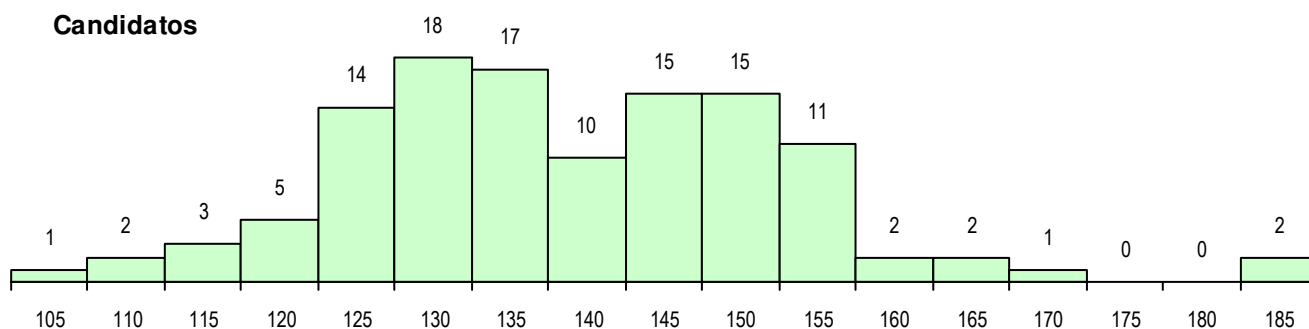

**SEXO DOS CANDIDATOS**

Sexo	Cands. %	Cols. %
Masc.	32 27	8 23
Femin.	86 73	27 77
<b>Total</b>	<b>118</b>	<b>35</b>

**CURSO DO 12º ANO**

(15 mais frequentes)

Curso 12º ano	Cands. %	Cols. %
F62 Línguas e Humanidades	51 43	19 54
C62 Línguas e Humanidades	11 9	3 9
F61 Ciências Socioeconómicas	10 8	1 3
F60 Ciências e Tecnologias	9 8	3 9
C60 Ciências e Tecnologias	7 6	3 9
C82 Recorrente - Línguas e Humanidad	5 4	2 6
966 Cursos EFA, Formações Modulares	4 3	0 0
C80 Recorrente - Ciências e Tecnologia	2 2	1 3
C81 Recorrente - Ciências Socioeconóm	2 2	1 3
062 Ciências Sociais e Humanas (DL 74	2 2	1 3
C61 Ciências Socioeconómicas	2 2	0 0
H27 Administração e Marketing	2 2	0 0
P31 Técnico de Contabilidade	2 2	0 0
P84 Técnico de Serviços Jurídicos	2 2	0 0
R05 Técnico de Apoio à Gestão Desporti	1 1	1 3

**MÉDIAS DOS COLOCADOS**

Nota de candidatura	144.4
Prova de ingresso	143.5
Média do 12º ano	144.9
Média do 10º/11º ano	144.9

**OPÇÕES EXCLUÍDAS**

Nota candidatura (s/mínima)	1
Prova ingresso (não fez)	1
Prova ingresso (s/mínima)	0
Pré-requisito (não fez)	0

**DISTRIBUIÇÕES DE NOTAS DE CANDIDATURA**

**Candidatos**

**Colocados**