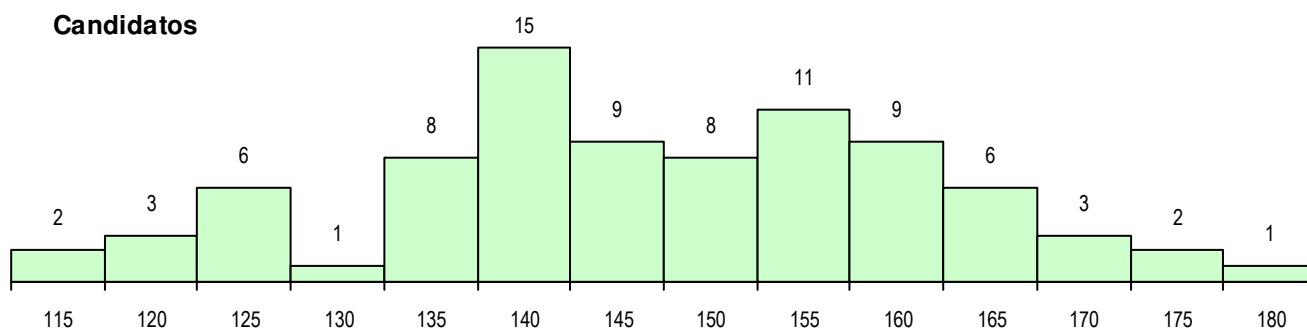

**SEXO DOS CANDIDATOS**

Sexo	Cands. %	Cols. %
Masc.	29 35	7 28
Femin.	55 65	18 72
<b>Total</b>	<b>84</b>	<b>25</b>

**CURSO DO 12º ANO (15 mais frequentes)**

Curso 12º ano	Cands. %	Cols. %
F64 Artes Visuais	23 27	5 20
C64 Artes Visuais	13 15	3 12
P14 Técnico de Multimédia	12 14	4 16
P39 Técnico de Design Gráfico	7 8	1 4
P56 Técnico de Gestão e Programação	3 4	1 4
G48 Design (Portaria n.º 265/2013)	2 2	2 8
P38 Técnico de Design de Moda	2 2	2 8
C84 Recorrente - Artes Visuais	2 2	1 4
950 Equivalências Estrangeiras (Decret	2 2	1 4
966 Cursos EFA, Formações Modulares	2 2	0 0
F60 Ciências e Tecnologias	2 2	0 0
H61 Produção Gráfica	2 2	0 0
P44 Técnico de Eletrónica, Automação e	1 1	1 4
F71 Design de Comunicação	1 1	1 4
C82 Recorrente - Línguas e Humanidad	1 1	1 4

**MÉDIAS DOS COLOCADOS**

Nota de candidatura	153.6
Prova de ingresso	145.2
Média do 12º ano	158.0
Média do 10º/11º ano	158.0

**OPÇÕES EXCLUÍDAS**

Nota candidatura (s/mínima)	0
Prova ingresso (não fez)	0
Prova ingresso (s/mínima)	0
Pré-requisito (não fez)	0

**DISTRIBUIÇÕES DE NOTAS DE CANDIDATURA**

**Candidatos**

**Colocados**